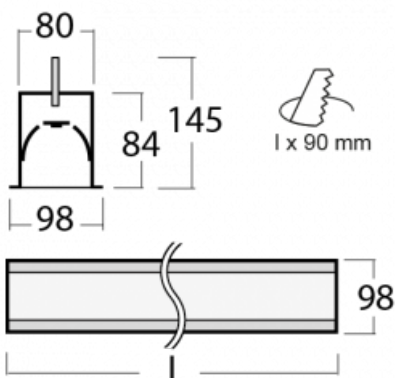

Leuchte

Lina80-S

05S-000I-40GGD/830, B

EPD®

Die Leuchten Lina80-S sind als Einbau-, Anbau-, Pendel- oder Wandleuchten erhältlich, einschließlich der beleuchteten Ecksegmente. Mit der Systemleuchte Lina80-S können verschiedene Formen oder lange Linien geschaffen werden. Spezielle Fugen verhindern das Durchscheinen von Licht und schaffen so einen nahtlosen visuellen Effekt, der sowohl für kleine Büros als auch für große Hallen geeignet ist.

Technische Zeichnung

Typ der Montage	Einbauleuchten
Typ der Ausstrahlung	Direkte
Form der Leuchte	Linear
Farbe der Leuchte	Schwarz
Material	Aluminium
Lebensdauer	L90/B50 60 000 Stunden
Garantie	60 Monate
Beschreibung der Leuchte	Einbauleuchte
Abmessungen	2244 mm × 98 mm × 84 mm
Gewicht	8.1 kg
Lichtquelle	LED MODUL
Art der Optik	Mikroprismatische Optik
Lichtstrom	5190 lm ± 10 %
Farbtemperatur	3000 K Warm weiss
Leuchtwirkungsgrad	105 lm/W
MacAdam Lichtquelle	2
Farbwiedergabeindex	80
UGR max. X=4H	20.3
Y=8H, ρ=70,50,20	

Leistungsaufnahme 49.6 W \pm 10 %

Anschluss der Leuchte DALI dimmbar

Elektrische Spannung 220-240V

Frequenz 50/60Hz

  IP 40

Zum Herunterladen

Montageanleitung

Fotografie

Zubehör

00-00101, B
2xEndkappe - Metall,
Klemmleiste 5-polig,
Kabeldurchführung;
Lipo80

00-00200, N
Direkter Verbinder

00-01200, F
Zubehör für Demontage
El. Modules