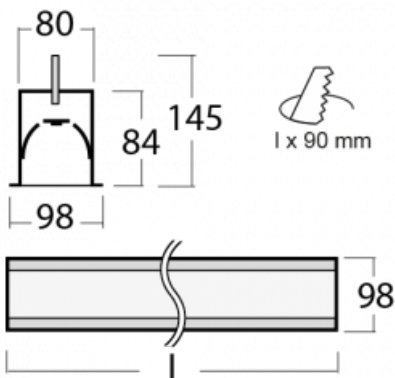

Leuchte

Lina80-S

05S-000I-40GEM/830, B

EPD®

Die Leuchten Lina80-S sind als Einbau-, Anbau-, Pendel- oder Wandleuchten erhältlich, einschließlich der beleuchteten Ecksegmente. Mit der Systemleuchte Lina80-S können verschiedene Formen oder lange Linien geschaffen werden. Spezielle Fugen verhindern das Durchscheinen von Licht und schaffen so einen nahtlosen visuellen Effekt, der sowohl für kleine Büros als auch für große Hallen geeignet ist.

Technische Zeichnung

Typ der Montage	Einbauleuchten
Typ der Ausstrahlung	Direkte
Form der Leuchte	Linear
Farbe der Leuchte	Schwarz
Material	Aluminium
Lebensdauer	L90/B50 60 000 Stunden
Garantie	5 years
Beschreibung der Leuchte	Einbauleuchte
Abmessungen	2244 mm × 98 mm × 84 mm
Lichtquelle	LED MODUL
Art der Optik	Mikroprismatische Optik
Lichtstrom*	1800 lm
Farbtemperatur	3000 K Warm weiss
Leuchtwirkungsgrad	115 lm/W
MacAdam Lichtquelle	2
Farbwiedergabeindex	80
UGR max. X=4H Y=8H, ρ=70,50,20	16.6
Leistungsaufnahme*	15.6 W
Anschluss der Leuchte	ON/OFF 1 Stunde
Elektrische Spannung	220-240V
Frequenz	50/60Hz

 **CE IP 40**

*±10 %

Zum Herunterladen

Montageanleitung

Fotografie

Zubehör

00-00101, B
2xEndkappe - Metall,
Klemmleiste 5-polig,
Kabeldurchführung;
Lipo80

00-00200, N
Direkter Verbinder