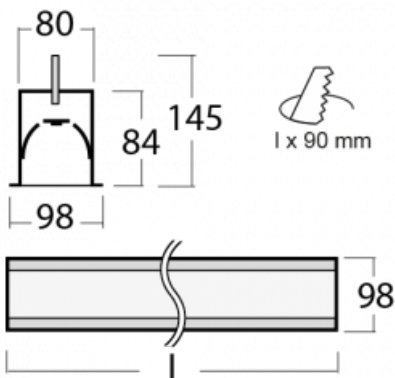

Leuchte

Lina80-S

05S-000I-35GHTD/840, B

EPD®

Die Leuchten Lina80-S sind als Einbau-, Anbau-, Pendel- oder Wandleuchten erhältlich, einschließlich der beleuchteten Ecksegmente. Mit der Systemleuchte Lina80-S können verschiedene Formen oder lange Linien geschaffen werden. Spezielle Fugen verhindern das Durchscheinen von Licht und schaffen so einen nahtlosen visuellen Effekt, der sowohl für kleine Büros als auch für große Hallen geeignet ist.

Technische Zeichnung

Typ der Montage	Einbauleuchten
Typ der Ausstrahlung	Direkte
Form der Leuchte	Linear
Farbe der Leuchte	Schwarz
Material	Aluminium
Lebensdauer	L80/B10 70 000 Stunden
Garantie	60 Monate
Beschreibung der Leuchte	Einbauleuchte
Abmessungen	1964 mm × 98 mm × 84 mm
Lichtquelle	LED MODUL
Art der Optik	Mikroprismatische Optik
Lichtstrom	7860 lm ± 10 %
Farbtemperatur	4000 K Kalt weiss
Leuchtwirkungsgrad	102 lm/W
MacAdam Lichtquelle	2
Farbwiedergabeindex	80
UGR max. X=4H Y=8H, ρ=70,50,20	22.2
Leistungsaufnahme	76.7 W ± 10 %
Anschluss der Leuchte	Dimmbar DALI oder Taster
Elektrische Spannung	220-240V
Frequenz	50/60Hz

⊕ CE IP 40

Zum Herunterladen

Montageanleitung

Fotografie

Zubehör

00-00101, B
2xEndkappe - Metall,
Klemmleiste 5-polig,
Kabeldurchführung;
Lipo80

00-00200, N
Direkter Verbinder

00-01200, F
Zubehör für Demontage
El. Modules