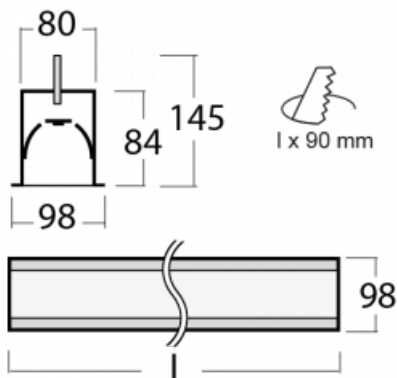

# Lina80-S

05S-000I-35GHE/840, W

EPD®

Die Leuchten Lina80-S sind als Einbau-, Anbau-, Pendel- oder Wandleuchten erhältlich, einschließlich der beleuchteten Ecksegmente. Mit der Systemleuchte Lina80-S können verschiedene Formen oder lange Linien geschaffen werden. Spezielle Fugen verhindern das Durchscheinen von Licht und schaffen so einen nahtlosen visuellen Effekt, der sowohl für kleine Büros als auch für große Hallen geeignet ist.

## Technische Zeichnung

Typ der Montage	Einbauleuchten
Typ der Ausstrahlung	Direkte
Form der Leuchte	Linear
Farbe der Leuchte	Weiss
Material	Aluminium
Lebensdauer	L80/B10 70 000 Stunden
Garantie	5 years
Beschreibung der Leuchte	Einbauleuchte
Abmessungen	1964 mm × 98 mm × 84 mm
Lichtquelle	LED MODUL
Art der Optik	Mikroprismatische Optik
Lichtstrom*	7860 lm
Farbtemperatur	4000 K Kalt weiss
Leuchtwirkungsgrad	102 lm/W
MacAdam Lichtquelle	2
Farbwiedergabeindex	80
UGR max. X=4H Y=8H, ρ=70,50,20	22.2
Leistungsaufnahme*	76.7 W
Anschluss der Leuchte	ON/OFF
Elektrische Spannung	220-240V
Frequenz	50/60Hz