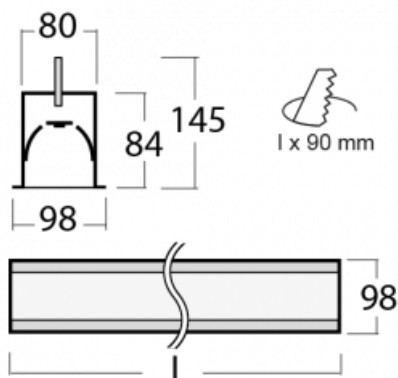

Leuchte

Lina80-S

05S-000I-35GGM3/830, B

EPD®

Die Leuchten Lina80-S sind als Einbau-, Anbau-, Pendel- oder Wandleuchten erhältlich, einschließlich der beleuchteten Ecksegmente. Mit der Systemleuchte Lina80-S können verschiedene Formen oder lange Linien geschaffen werden. Spezielle Fugen verhindern das Durchscheinen von Licht und schaffen so einen nahtlosen visuellen Effekt, der sowohl für kleine Büros als auch für große Hallen geeignet ist.

Technische Zeichnung

Typ der Montage	Einbauleuchten
Typ der Ausstrahlung	Direkte
Form der Leuchte	Linear
Farbe der Leuchte	Schwarz
Material	Aluminium
Lebensdauer	L90/B50 60 000 Stunden
Garantie	5 years
Beschreibung der Leuchte	Einbauleuchte
Abmessungen	1964 mm × 98 mm × 84 mm
Lichtquelle	LED MODUL
Art der Optik	Mikroprismatische Optik
Lichtstrom*	4540 lm
Farbtemperatur	3000 K Warm weiss
Leuchtwirkungsgrad	105 lm/W
MacAdam Lichtquelle	2
Farbwiedergabeindex	80
UGR max. X=4H Y=8H, ρ=70,50,20	20.3
Leistungsaufnahme*	43.4 W
Anschluss der Leuchte	ON/OFF 3 Stunde
Elektrische Spannung	220-240V
Frequenz	50/60Hz

  IP 40

*±10 %

Zum Herunterladen

Montageanleitung

Fotografie

Zubehör

00-00101, B
2xEndkappe - Metall,
Klemmleiste 5-polig,
Kabeldurchführung;
Lipo80

00-00200, N
Direkter Verbinder