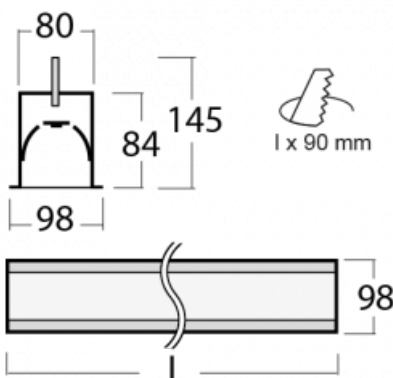

# Lina80-S

05S-000I-35GGE/840, W

EPD®

Die Leuchten Lina80-S sind als Einbau-, Anbau-, Pendel- oder Wandleuchten erhältlich, einschließlich der beleuchteten Ecksegmente. Mit der Systemleuchte Lina80-S können verschiedene Formen oder lange Linien geschaffen werden. Spezielle Fugen verhindern das Durchscheinen von Licht und schaffen so einen nahtlosen visuellen Effekt, der sowohl für kleine Büros als auch für große Hallen geeignet ist.

## Technische Zeichnung

Typ der Montage	Einbauleuchten
Typ der Ausstrahlung	Direkte
Form der Leuchte	Linear
Farbe der Leuchte	Weiss
Material	Aluminium
Lebensdauer	L90/B50 60 000 Stunden
Garantie	5 years
Beschreibung der Leuchte	Einbauleuchte
Abmessungen	1964 mm × 98 mm × 84 mm
Gewicht	7 kg
Lichtquelle	LED MODUL
Art der Optik	Mikroprismatische Optik
Lichtstrom*	4770 lm
Farbtemperatur	4000 K Kalt weiss
Leuchtwirkungsgrad	110 lm/W
MacAdam Lichtquelle	2
Farbwiedergabeindex	80
UGR max. X=4H	20.5
Y=8H, ρ=70,50,20	