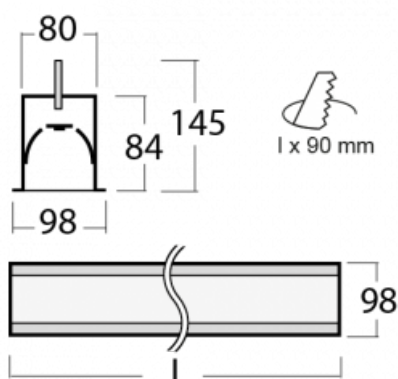

Leuchte

Lina80-S

05S-000I-35GGD/830, W

EPD®

Die Leuchten Lina80-S sind als Einbau-, Anbau-, Pendel- oder Wandleuchten erhältlich, einschließlich der beleuchteten Ecksegmente. Mit der Systemleuchte Lina80-S können verschiedene Formen oder lange Linien geschaffen werden. Spezielle Fugen verhindern das Durchscheinen von Licht und schaffen so einen nahtlosen visuellen Effekt, der sowohl für kleine Büros als auch für große Hallen geeignet ist.

Technische Zeichnung

Typ der Montage	Einbauleuchten
Typ der Ausstrahlung	Direkte
Form der Leuchte	Linear
Farbe der Leuchte	Weiss
Material	Aluminium
Lebensdauer	L90/B50 60 000 Stunden
Garantie	60 Monate
Beschreibung der Leuchte	Einbauleuchte
Abmessungen	1964 mm × 98 mm × 84 mm
Gewicht	7.2 kg
Lichtquelle	LED MODUL
Art der Optik	Mikroprismatische Optik
Lichtstrom	4540 lm ± 10 %
Farbtemperatur	3000 K Warm weiss
Leuchtwirkungsgrad	105 lm/W
MacAdam Lichtquelle	2
Farbwiedergabeindex	80
UGR max. X=4H	20.3
Y=8H, ρ=70,50,20	

Leistungsaufnahme 43.4 W \pm 10 %

Anschluss der Leuchte DALI dimmbar

Elektrische Spannung 220-240V

Frequenz 50/60Hz

  IP 40

Zum Herunterladen

Montageanleitung

Fotografie

Zubehör

00-00101, W
2xEndkappe - Metall,
Klemmleiste 5-polig,
Kabeldurchführung;
Lipo80

00-00200, N
Direkter Verbinder

00-01200, F
Zubehör für Demontage
El. Modules