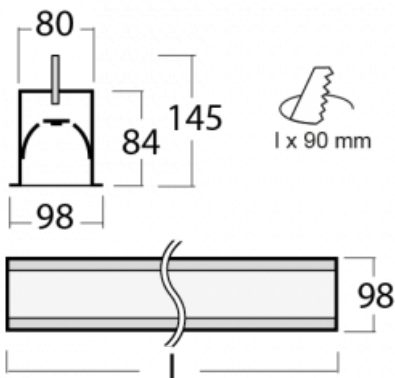

Leuchte

Lina80-S

05S-000I-35GEM3/840, S

EPD®

Die Leuchten Lina80-S sind als Einbau-, Anbau-, Pendel- oder Wandleuchten erhältlich, einschließlich der beleuchteten Ecksegmente. Mit der Systemleuchte Lina80-S können verschiedene Formen oder lange Linien geschaffen werden. Spezielle Fugen verhindern das Durchscheinen von Licht und schaffen so einen nahtlosen visuellen Effekt, der sowohl für kleine Büros als auch für große Hallen geeignet ist.

Technische Zeichnung

Typ der Montage	Einbauleuchten
Typ der Ausstrahlung	Direkte
Form der Leuchte	Linear
Farbe der Leuchte	Silber
Material	Aluminium
Lebensdauer	L90/B50 60 000 Stunden
Garantie	5 years
Beschreibung der Leuchte	Einbauleuchte
Abmessungen	1964 mm × 98 mm × 84 mm
Lichtquelle	LED MODUL
Art der Optik	Mikroprismatische Optik
Lichtstrom*	1660 lm
Farbtemperatur	4000 K Kalt weiss
Leuchtwirkungsgrad	121 lm/W
MacAdam Lichtquelle	2
Farbwiedergabeindex	80
UGR max. X=4H Y=8H, ρ=70,50,20	16.8
Leistungsaufnahme*	13.7 W
Anschluss der Leuchte	ON/OFF 3 Stunde
Elektrische Spannung	220-240V
Frequenz	50/60Hz

*±10 %

Zum Herunterladen

Montageanleitung

Fotografie

Zubehör

00-00101, S
2xEndkappe - Metall,
Klemmleiste 5-polig,
Kabeldurchführung;
Lipo80

00-00200, N
Direkter Verbinder

00-01200, F
Zubehör für Demontage
El. Modules