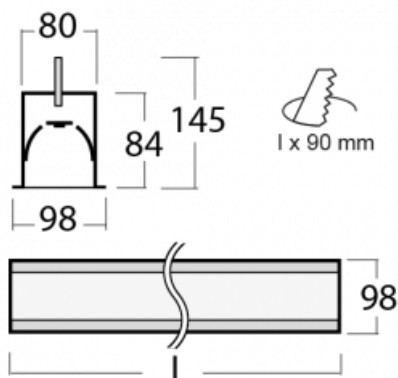

Leuchte

Lina80-S

05S-000I-35GEM3/830, S

EPD®

Die Leuchten Lina80-S sind als Einbau-, Anbau-, Pendel- oder Wandleuchten erhältlich, einschließlich der beleuchteten Ecksegmente. Mit der Systemleuchte Lina80-S können verschiedene Formen oder lange Linien geschaffen werden. Spezielle Fugen verhindern das Durchscheinen von Licht und schaffen so einen nahtlosen visuellen Effekt, der sowohl für kleine Büros als auch für große Hallen geeignet ist.

Technische Zeichnung

Typ der Montage	Einbauleuchten
Typ der Ausstrahlung	Direkte
Form der Leuchte	Linear
Farbe der Leuchte	Silber
Material	Aluminium
Lebensdauer	L90/B50 60 000 Stunden
Garantie	5 years
Beschreibung der Leuchte	Einbauleuchte
Abmessungen	1964 mm × 98 mm × 84 mm
Lichtquelle	LED MODUL
Art der Optik	Mikroprismatische Optik
Lichtstrom*	1580 lm
Farbtemperatur	3000 K Warm weiss
Leuchtwirkungsgrad	115 lm/W
MacAdam Lichtquelle	2
Farbwiedergabeindex	80
UGR max. X=4H Y=8H, ρ=70,50,20	16.6
Leistungsaufnahme*	13.7 W
Anschluss der Leuchte	ON/OFF 3 Stunde
Elektrische Spannung	220-240V
Frequenz	50/60Hz

  IP 40

*±10 %

Zum Herunterladen

Montageanleitung

Fotografie

Zubehör

00-00101, S
2xEndkappe - Metall,
Klemmleiste 5-polig,
Kabeldurchführung;
Lipo80

00-00200, N
Direkter Verbinder