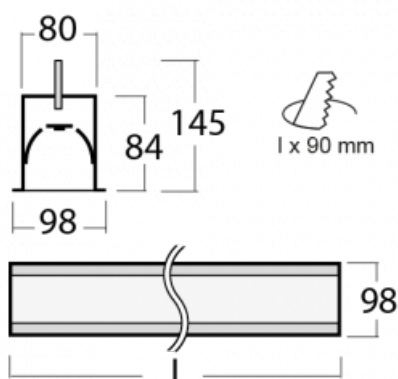

Leuchte

Lina80-S

05S-000I-35GEM/830, S

EPD®

Die Leuchten Lina80-S sind als Einbau-, Anbau-, Pendel- oder Wandleuchten erhältlich, einschließlich der beleuchteten Ecksegmente. Mit der Systemleuchte Lina80-S können verschiedene Formen oder lange Linien geschaffen werden. Spezielle Fugen verhindern das Durchscheinen von Licht und schaffen so einen nahtlosen visuellen Effekt, der sowohl für kleine Büros als auch für große Hallen geeignet ist.

Technische Zeichnung

Typ der Montage	Einbauleuchten
Typ der Ausstrahlung	Direkte
Form der Leuchte	Linear
Farbe der Leuchte	Silber
Material	Aluminium
Lebensdauer	L90/B50 60 000 Stunden
Garantie	5 years
Beschreibung der Leuchte	Einbauleuchte
Abmessungen	1964 mm × 98 mm × 84 mm
Lichtquelle	LED MODUL
Art der Optik	Mikroprismatische Optik
Lichtstrom*	1580 lm
Farbtemperatur	3000 K Warm weiss
Leuchtwirkungsgrad	115 lm/W
MacAdam Lichtquelle	2
Farbwiedergabeindex	80
UGR max. X=4H Y=8H, ρ=70,50,20	16.6
Leistungsaufnahme*	13.7 W
Anschluss der Leuchte	ON/OFF 1 Stunde
Elektrische Spannung	220-240V
Frequenz	50/60Hz

  IP 40

*±10 %

Zum Herunterladen

Montageanleitung

Fotografie

Zubehör

00-00101, S
2xEndkappe - Metall,
Klemmleiste 5-polig,
Kabeldurchführung;
Lipo80

00-00200, N
Direkter Verbinder