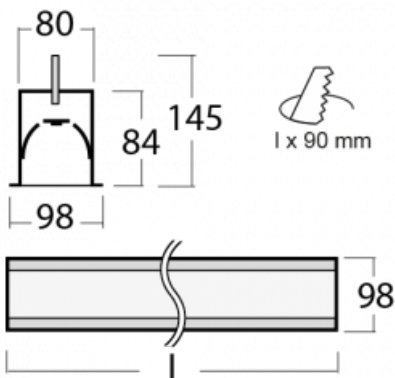

Leuchte

Lina80-S

05S-000I-35GED/830, B

EPD®

Die Leuchten Lina80-S sind als Einbau-, Anbau-, Pendel- oder Wandleuchten erhältlich, einschließlich der beleuchteten Ecksegmente. Mit der Systemleuchte Lina80-S können verschiedene Formen oder lange Linien geschaffen werden. Spezielle Fugen verhindern das Durchscheinen von Licht und schaffen so einen nahtlosen visuellen Effekt, der sowohl für kleine Büros als auch für große Hallen geeignet ist.

Technische Zeichnung

Typ der Montage	Einbauleuchten
Typ der Ausstrahlung	Direkte
Form der Leuchte	Linear
Farbe der Leuchte	Schwarz
Material	Aluminium
Lebensdauer	L90/B50 60 000 Stunden
Garantie	60 Monate
Beschreibung der Leuchte	Einbauleuchte
Abmessungen	1964 mm × 98 mm × 84 mm
Lichtquelle	LED MODUL
Art der Optik	Mikroprismatische Optik
Lichtstrom	1580 lm ± 10 %
Farbtemperatur	3000 K Warm weiss
Leuchtwirkungsgrad	115 lm/W
MacAdam Lichtquelle	2
Farbwiedergabeindex	80
UGR max. X=4H Y=8H, ρ=70,50,20	16.6
Leistungsaufnahme	13.7 W ± 10 %
Anschluss der Leuchte	DALI dimmbar
Elektrische Spannung	220-240V
Frequenz	50/60Hz

⊕ CE IP 40

Zum Herunterladen

Montageanleitung

Fotografie

Zubehör

00-00101, B
2xEndkappe - Metall,
Klemmleiste 5-polig,
Kabeldurchführung;
Lipo80

00-00200, N
Direkter Verbinder

00-01200, F
Zubehör für Demontage
El. Modules