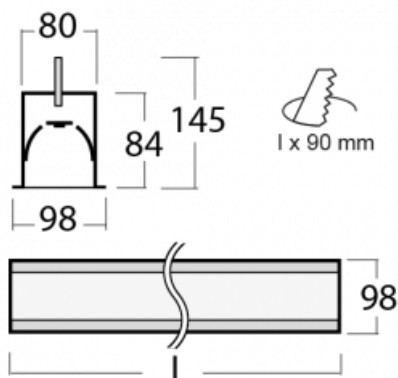

Leuchte

Lina80-S

05S-000I-30GHE/840, B

EPD®

Die Leuchten Lina80-S sind als Einbau-, Anbau-, Pendel- oder Wandleuchten erhältlich, einschließlich der beleuchteten Ecksegmente. Mit der Systemleuchte Lina80-S können verschiedene Formen oder lange Linien geschaffen werden. Spezielle Fugen verhindern das Durchscheinen von Licht und schaffen so einen nahtlosen visuellen Effekt, der sowohl für kleine Büros als auch für große Hallen geeignet ist.

Technische Zeichnung

Typ der Montage	Einbauleuchten
Typ der Ausstrahlung	Direkte
Form der Leuchte	Linear
Farbe der Leuchte	Schwarz
Material	Aluminium
Lebensdauer	L80/B10 70 000 Stunden
Garantie	5 years
Beschreibung der Leuchte	Einbauleuchte
Abmessungen	1683 mm × 98 mm × 84 mm
Lichtquelle	LED MODUL
Art der Optik	Mikroprismatische Optik
Lichtstrom*	6740 lm
Farbtemperatur	4000 K Kalt weiss
Leuchtwirkungsgrad	103 lm/W
MacAdam Lichtquelle	2
Farbwiedergabeindex	80
UGR max. X=4H Y=8H, ρ=70,50,20	22.2
Leistungsaufnahme*	65.7 W
Anschluss der Leuchte	ON/OFF
Elektrische Spannung	220-240V
Frequenz	50/60Hz

  IP 40

*±10 %

Zum Herunterladen

Montageanleitung

Fotografie

Zubehör

00-00100, B
2xEndkappe - Metall,
Klemmleiste 3-polig,
Kabeldurchführung;
Lipo80

00-00200, N
Direkter Verbinder