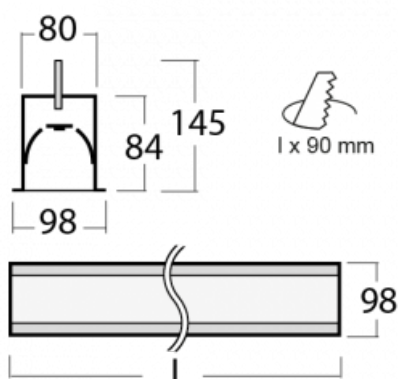

Leuchte

Lina80-S

05S-000I-30GHD/830, S

EPD®

Die Leuchten Lina80-S sind als Einbau-, Anbau-, Pendel- oder Wandleuchten erhältlich, einschließlich der beleuchteten Ecksegmente. Mit der Systemleuchte Lina80-S können verschiedene Formen oder lange Linien geschaffen werden. Spezielle Fugen verhindern das Durchscheinen von Licht und schaffen so einen nahtlosen visuellen Effekt, der sowohl für kleine Büros als auch für große Hallen geeignet ist.

Technische Zeichnung

Typ der Montage	Einbauleuchten
Typ der Ausstrahlung	Direkte
Form der Leuchte	Linear
Farbe der Leuchte	Silber
Material	Aluminium
Lebensdauer	L80/B10 70 000 Stunden
Garantie	5 years
Beschreibung der Leuchte	Einbauleuchte
Abmessungen	1683 mm × 98 mm × 84 mm
Lichtquelle	LED MODUL
Art der Optik	Mikroprismatische Optik
Lichtstrom*	6420 lm
Farbtemperatur	3000 K Warm weiss
Leuchtwirkungsgrad	98 lm/W
MacAdam Lichtquelle	2
Farbwiedergabeindex	80
UGR max. X=4H Y=8H, ρ=70,50,20	22.1
Leistungsaufnahme*	65.7 W
Anschluss der Leuchte	DALI
Elektrische Spannung	220-240V
Frequenz	50/60Hz

  IP 40

*±10 %

Zum Herunterladen

Montageanleitung

Fotografie

Zubehör

00-00101, S
2xEndkappe - Metall,
Klemmleiste 5-polig,
Kabeldurchführung;
Lipo80

00-00200, N
Direkter Verbinder