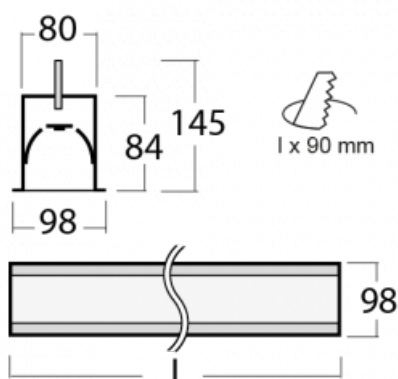

Leuchte

Lina80-S

05S-000I-30GGTD/830, S

EPD®

Die Leuchten Lina80-S sind als Einbau-, Anbau-, Pendel- oder Wandleuchten erhältlich, einschließlich der beleuchteten Ecksegmente. Mit der Systemleuchte Lina80-S können verschiedene Formen oder lange Linien geschaffen werden. Spezielle Fugen verhindern das Durchscheinen von Licht und schaffen so einen nahtlosen visuellen Effekt, der sowohl für kleine Büros als auch für große Hallen geeignet ist.

Technische Zeichnung

Typ der Montage	Einbauleuchten
Typ der Ausstrahlung	Direkte
Form der Leuchte	Linear
Farbe der Leuchte	Silber
Material	Aluminium
Lebensdauer	L90/B50 60 000 Stunden
Garantie	60 Monate
Beschreibung der Leuchte	Einbauleuchte
Abmessungen	1683 mm × 98 mm × 84 mm
Lichtquelle	LED MODUL
Art der Optik	Mikroprismatische Optik
Lichtstrom	3890 lm ± 10 %
Farbtemperatur	3000 K Warm weiss
Leuchtwirkungsgrad	105 lm/W
MacAdam Lichtquelle	2
Farbwiedergabeindex	80
UGR max. X=4H Y=8H, ρ=70,50,20	20.3
Leistungsaufnahme	37.2 W ± 10 %
Anschluss der Leuchte	Dimmbar DALI oder Taster
Elektrische Spannung	220-240V
Frequenz	50/60Hz

⊕ CE IP 40

Zum Herunterladen

Montageanleitung

Fotografie

Zubehör

00-00101, S
2xEndkappe - Metall,
Klemmleiste 5-polig,
Kabeldurchführung;
Lipo80

00-00200, N
Direkter Verbinder

00-01200, F
Zubehör für Demontage
El. Modules