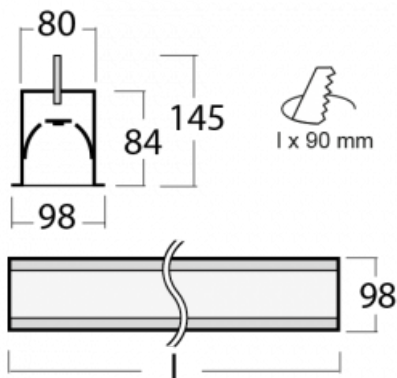

Leuchte

Lina80-S

05S-000I-30GETD/840, W

EPD®

Die Leuchten Lina80-S sind als Einbau-, Anbau-, Pendel- oder Wandleuchten erhältlich, einschließlich der beleuchteten Ecksegmente. Mit der Systemleuchte Lina80-S können verschiedene Formen oder lange Linien geschaffen werden. Spezielle Fugen verhindern das Durchscheinen von Licht und schaffen so einen nahtlosen visuellen Effekt, der sowohl für kleine Büros als auch für große Hallen geeignet ist.

Technische Zeichnung

Typ der Montage	Einbauleuchten
Typ der Ausstrahlung	Direkte
Form der Leuchte	Linear
Farbe der Leuchte	Weiss
Material	Aluminium
Lebensdauer	L90/B50 60 000 Stunden
Garantie	5 years
Beschreibung der Leuchte	Einbauleuchte
Abmessungen	1683 mm × 98 mm × 84 mm
Lichtquelle	LED MODUL
Art der Optik	Mikroprismatische Optik
Lichtstrom*	1420 lm
Farbtemperatur	4000 K Kalt weiss
Leuchtwirkungsgrad	121 lm/W
MacAdam Lichtquelle	2
Farbwiedergabeindex	80
UGR max. X=4H Y=8H, ρ=70,50,20	16.8
Leistungsaufnahme*	11.7 W
Anschluss der Leuchte	Weitere Möglichkeiten vom Dimmen
Elektrische Spannung	220-240V
Frequenz	50/60Hz

 CE IP 40

*±10 %

Zum Herunterladen

Montageanleitung

Fotografie

Zubehör

00-00101, W
2xEndkappe - Metall,
Klemmleiste 5-polig,
Kabeldurchführung;
Lipo80

00-00200, N
Direkter Verbinder