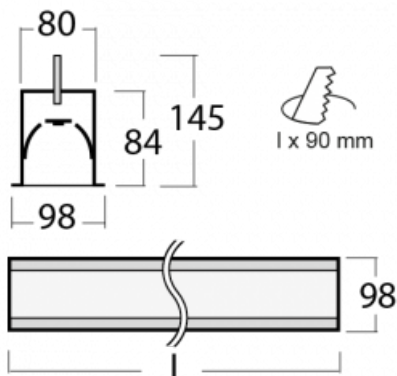

Leuchte

Lina80-S

05S-000I-30GED/840, W

EPD®

Die Leuchten Lina80-S sind als Einbau-, Anbau-, Pendel- oder Wandleuchten erhältlich, einschließlich der beleuchteten Ecksegmente. Mit der Systemleuchte Lina80-S können verschiedene Formen oder lange Linien geschaffen werden. Spezielle Fugen verhindern das Durchscheinen von Licht und schaffen so einen nahtlosen visuellen Effekt, der sowohl für kleine Büros als auch für große Hallen geeignet ist.

Technische Zeichnung

Typ der Montage	Einbauleuchten
Typ der Ausstrahlung	Direkte
Form der Leuchte	Linear
Farbe der Leuchte	Weiss
Material	Aluminium
Lebensdauer	L90/B50 60 000 Stunden
Garantie	5 years
Beschreibung der Leuchte	Einbauleuchte
Abmessungen	1683 mm × 98 mm × 84 mm
Lichtquelle	LED MODUL
Art der Optik	Mikroprismatische Optik
Lichtstrom*	1420 lm
Farbtemperatur	4000 K Kalt weiss
Leuchtwirkungsgrad	121 lm/W
MacAdam Lichtquelle	2
Farbwiedergabeindex	80
UGR max. X=4H Y=8H, ρ=70,50,20	16.8
Leistungsaufnahme*	11.7 W
Anschluss der Leuchte	DALI
Elektrische Spannung	220-240V
Frequenz	50/60Hz

*±10 %

Zum Herunterladen

Montageanleitung

Fotografie

Zubehör

00-00101, W
2xEndkappe - Metall,
Klemmleiste 5-polig,
Kabeldurchführung;
Lipo80

00-00200, N
Direkter Verbinder

00-01200, F
Zubehör für Demontage
El. Modules