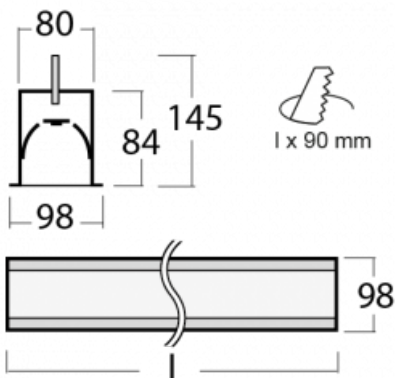

Leuchte

Lina80-S

05S-000I-30GED/830, S

EPD®

Die Leuchten Lina80-S sind als Einbau-, Anbau-, Pendel- oder Wandleuchten erhältlich, einschließlich der beleuchteten Ecksegmente. Mit der Systemleuchte Lina80-S können verschiedene Formen oder lange Linien geschaffen werden. Spezielle Fugen verhindern das Durchscheinen von Licht und schaffen so einen nahtlosen visuellen Effekt, der sowohl für kleine Büros als auch für große Hallen geeignet ist.

Technische Zeichnung

Typ der Montage	Einbauleuchten
Typ der Ausstrahlung	Direkte
Form der Leuchte	Linear
Farbe der Leuchte	Silber
Material	Aluminium
Lebensdauer	L90/B50 60 000 Stunden
Garantie	60 Monate
Beschreibung der Leuchte	Einbauleuchte
Abmessungen	1683 mm × 98 mm × 84 mm
Lichtquelle	LED MODUL
Art der Optik	Mikroprismatische Optik
Lichtstrom	1350 lm ± 10 %
Farbtemperatur	3000 K Warm weiss
Leuchtwirkungsgrad	115 lm/W
MacAdam Lichtquelle	2
Farbwiedergabeindex	80
UGR max. X=4H Y=8H, ρ=70,50,20	16.6
Leistungsaufnahme	11.7 W ± 10 %
Anschluss der Leuchte	DALI dimmbar
Elektrische Spannung	220-240V
Frequenz	50/60Hz

⊕ CE IP 40

Zum Herunterladen

Montageanleitung

Fotografie

Zubehör

00-00101, S
2xEndkappe - Metall,
Klemmleiste 5-polig,
Kabeldurchführung;
Lipo80

00-00200, N
Direkter Verbinder

00-01200, F
Zubehör für Demontage
El. Modules