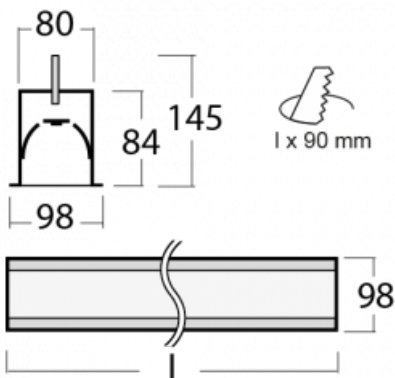

Leuchte

Lina80-S

05S-000I-25GGM/840, S

EPD®

Die Leuchten Lina80-S sind als Einbau-, Anbau-, Pendel- oder Wandleuchten erhältlich, einschließlich der beleuchteten Ecksegmente. Mit der Systemleuchte Lina80-S können verschiedene Formen oder lange Linien geschaffen werden. Spezielle Fugen verhindern das Durchscheinen von Licht und schaffen so einen nahtlosen visuellen Effekt, der sowohl für kleine Büros als auch für große Hallen geeignet ist.

Technische Zeichnung

Typ der Montage	Einbauleuchten
Typ der Ausstrahlung	Direkte
Form der Leuchte	Linear
Farbe der Leuchte	Silber
Material	Aluminium
Lebensdauer	L90/B50 60 000 Stunden
Garantie	60 Monate
Beschreibung der Leuchte	Einbauleuchte
Abmessungen	1403 mm × 98 mm × 84 mm
Lichtquelle	LED MODUL
Art der Optik	Mikroprismatische Optik
Lichtstrom	3410 lm ± 10 %
Farbtemperatur	4000 K Kalt weiss
Leuchtwirkungsgrad	110 lm/W
MacAdam Lichtquelle	2
Farbwiedergabeindex	80
UGR max. X=4H Y=8H, ρ=70,50,20	20.5
Leistungsaufnahme	31 W ± 10 %
Anschluss der Leuchte	EVG und Notlicht 1 Stunde
Elektrische Spannung	220-240V
Frequenz	50/60Hz

CE IP 40

Zum Herunterladen

Montageanleitung

Fotografie

Zubehör

00-00101, S
2xEndkappe - Metall,
Klemmleiste 5-polig,
Kabeldurchführung;
Lipo80

00-00200, N
Direkter Verbinder

00-01200, F
Zubehör für Demontage
El. Modules