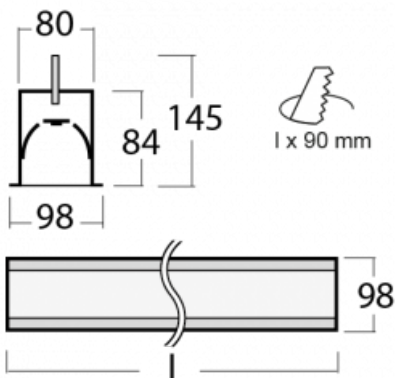

Leuchte

Lina80-S

05S-000I-25GGM/840, B

EPD®

Die Leuchten Lina80-S sind als Einbau-, Anbau-, Pendel- oder Wandleuchten erhältlich, einschließlich der beleuchteten Ecksegmente. Mit der Systemleuchte Lina80-S können verschiedene Formen oder lange Linien geschaffen werden. Spezielle Fugen verhindern das Durchscheinen von Licht und schaffen so einen nahtlosen visuellen Effekt, der sowohl für kleine Büros als auch für große Hallen geeignet ist.

Technische Zeichnung

Typ der Montage	Einbauleuchten
Typ der Ausstrahlung	Direkte
Form der Leuchte	Linear
Farbe der Leuchte	Schwarz
Material	Aluminium
Lebensdauer	L90/B50 60 000 Stunden
Garantie	60 Monate
Beschreibung der Leuchte	Einbauleuchte
Abmessungen	1403 mm × 98 mm × 84 mm
Lichtquelle	LED MODUL
Art der Optik	Mikroprismatische Optik
Lichtstrom	3410 lm ± 10 %
Farbtemperatur	4000 K Kalt weiss
Leuchtwirkungsgrad	110 lm/W
MacAdam Lichtquelle	2
Farbwiedergabeindex	80
UGR max. X=4H Y=8H, ρ=70,50,20	20.5
Leistungsaufnahme	31 W ± 10 %
Anschluss der Leuchte	EVG und Notlicht 1 Stunde
Elektrische Spannung	220-240V
Frequenz	50/60Hz

⊕ CE IP 40

Zum Herunterladen

Montageanleitung

Fotografie

Zubehör

00-00101, B
2xEndkappe - Metall,
Klemmleiste 5-polig,
Kabeldurchführung;
Lipo80

00-00200, N
Direkter Verbinder

00-01200, F
Zubehör für Demontage
El. Modules