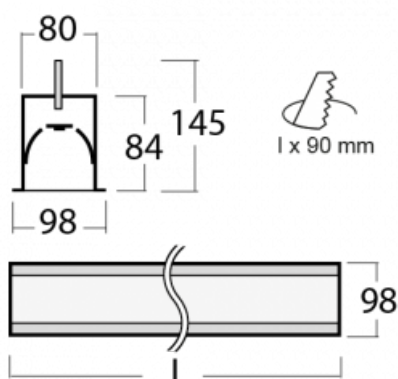

Leuchte

Lina80-S

05S-000I-25GGM/840, B

EPD®

Die Leuchten Lina80-S sind als Einbau-, Anbau-, Pendel- oder Wandleuchten erhältlich, einschließlich der beleuchteten Ecksegmente. Mit der Systemleuchte Lina80-S können verschiedene Formen oder lange Linien geschaffen werden. Spezielle Fugen verhindern das Durchscheinen von Licht und schaffen so einen nahtlosen visuellen Effekt, der sowohl für kleine Büros als auch für große Hallen geeignet ist.

Technische Zeichnung

Typ der Montage	Einbauleuchten
Typ der Ausstrahlung	Direkte
Form der Leuchte	Linear
Farbe der Leuchte	Schwarz
Material	Aluminium
Lebensdauer	L90/B50 60 000 Stunden
Garantie	5 years
Beschreibung der Leuchte	Einbauleuchte
Abmessungen	1403 mm × 98 mm × 84 mm
Lichtquelle	LED MODUL
Art der Optik	Mikroprismatische Optik
Lichtstrom*	3410 lm
Farbtemperatur	4000 K Kalt weiss
Leuchtwirkungsgrad	110 lm/W
MacAdam Lichtquelle	2
Farbwiedergabeindex	80
UGR max. X=4H Y=8H, ρ=70,50,20	20.5
Leistungsaufnahme*	31 W
Anschluss der Leuchte	ON/OFF 1 Stunde
Elektrische Spannung	220-240V
Frequenz	50/60Hz

  IP 40

*±10 %

Zum Herunterladen

Montageanleitung

Fotografie

Zubehör

00-00101, B
2xEndkappe - Metall,
Klemmleiste 5-polig,
Kabeldurchführung;
Lipo80

00-00200, N
Direkter Verbinder