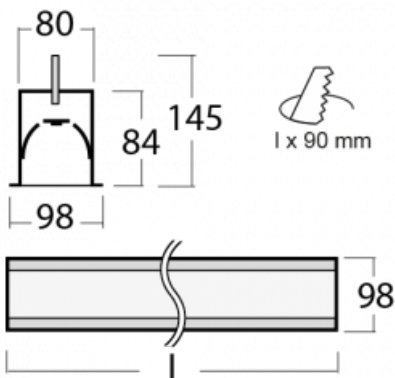

Leuchte

Lina80-S

05S-000I-25GGE/830, W

EPD®

Die Leuchten Lina80-S sind als Einbau-, Anbau-, Pendel- oder Wandleuchten erhältlich, einschließlich der beleuchteten Ecksegmente. Mit der Systemleuchte Lina80-S können verschiedene Formen oder lange Linien geschaffen werden. Spezielle Fugen verhindern das Durchscheinen von Licht und schaffen so einen nahtlosen visuellen Effekt, der sowohl für kleine Büros als auch für große Hallen geeignet ist.

Technische Zeichnung

Typ der Montage	Einbauleuchten
Typ der Ausstrahlung	Direkte
Form der Leuchte	Linear
Farbe der Leuchte	Weiss
Material	Aluminium
Lebensdauer	L90/B50 60 000 Stunden
Garantie	60 Monate
Beschreibung der Leuchte	Einbauleuchte
Abmessungen	1403 mm × 98 mm × 84 mm
Lichtquelle	LED MODUL
Art der Optik	Mikroprismatische Optik
Lichtstrom	3240 lm ± 10 %
Farbtemperatur	3000 K Warm weiss
Leuchtwirkungsgrad	105 lm/W
MacAdam Lichtquelle	2
Farbwiedergabeindex	80
UGR max. X=4H Y=8H, ρ=70,50,20	20.3
Leistungsaufnahme	31 W ± 10 %
Anschluss der Leuchte	EVG nicht dimmbar
Elektrische Spannung	220-240V
Frequenz	50/60Hz

⊕ CE IP 40

Zum Herunterladen

Montageanleitung

Fotografie

Zubehör

00-00100, W
2xEndkappe - Metall,
Klemmleiste 3-polig,
Kabeldurchführung;
Lipo80

00-00200, N
Direkter Verbinder

00-00500
Kabel für
Notbeleuchtung XX-
XXXX-20