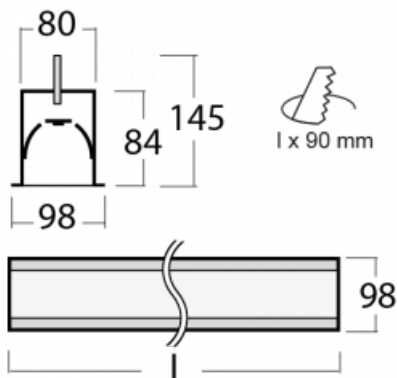

Leuchte

Lina80-S

05S-000I-20GHTD/840, S

EPD®

Die Leuchten Lina80-S sind als Einbau-, Anbau-, Pendel- oder Wandleuchten erhältlich, einschließlich der beleuchteten Ecksegmente. Mit der Systemleuchte Lina80-S können verschiedene Formen oder lange Linien geschaffen werden. Spezielle Fugen verhindern das Durchscheinen von Licht und schaffen so einen nahtlosen visuellen Effekt, der sowohl für kleine Büros als auch für große Hallen geeignet ist.

Technische Zeichnung

Typ der Montage	Einbauleuchten
Typ der Ausstrahlung	Direkte
Form der Leuchte	Linear
Farbe der Leuchte	Silber
Material	Aluminium
Lebensdauer	L80/B10 70 000 Stunden
Garantie	60 Monate
Beschreibung der Leuchte	Einbauleuchte
Abmessungen	1122 mm × 98 mm × 84 mm
Lichtquelle	LED MODUL
Art der Optik	Mikroprismatische Optik
Lichtstrom	4490 lm ± 10 %
Farbtemperatur	4000 K Kalt weiss
Leuchtwirkungsgrad	103 lm/W
MacAdam Lichtquelle	2
Farbwiedergabeindex	80
UGR max. X=4H Y=8H, ρ=70,50,20	22.2
Leistungsaufnahme	43.8 W ± 10 %
Anschluss der Leuchte	Dimmbar DALI oder Taster
Elektrische Spannung	220-240V
Frequenz	50/60Hz

⊕ CE IP 40

Zum Herunterladen

Montageanleitung

Fotografie

Zubehör

00-00101, S
2xEndkappe - Metall,
Klemmleiste 5-polig,
Kabeldurchführung;
Lipo80

00-00200, N
Direkter Verbinder

00-01200, F
Zubehör für Demontage
El. Modules