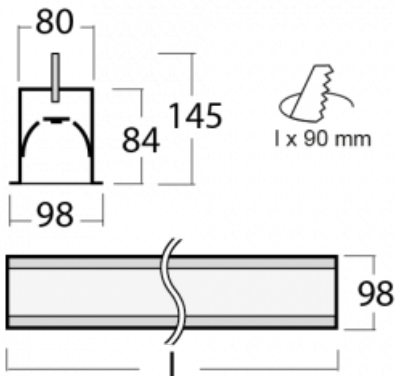

Leuchte

Lina80-S

05S-000I-20GGM/840, B

EPD®

Die Leuchten Lina80-S sind als Einbau-, Anbau-, Pendel- oder Wandleuchten erhältlich, einschließlich der beleuchteten Ecksegmente. Mit der Systemleuchte Lina80-S können verschiedene Formen oder lange Linien geschaffen werden. Spezielle Fugen verhindern das Durchscheinen von Licht und schaffen so einen nahtlosen visuellen Effekt, der sowohl für kleine Büros als auch für große Hallen geeignet ist.

Technische Zeichnung

Typ der Montage	Einbauleuchten
Typ der Ausstrahlung	Direkte
Form der Leuchte	Linear
Farbe der Leuchte	Schwarz
Material	Aluminium
Lebensdauer	L90/B50 60 000 Stunden
Garantie	60 Monate
Beschreibung der Leuchte	Einbauleuchte
Abmessungen	1122 mm × 98 mm × 84 mm
Lichtquelle	LED MODUL
Art der Optik	Mikroprismatische Optik
Lichtstrom	2720 lm ± 10 %
Farbtemperatur	4000 K Kalt weiss
Leuchtwirkungsgrad	110 lm/W
MacAdam Lichtquelle	2
Farbwiedergabeindex	80
UGR max. X=4H Y=8H, ρ=70,50,20	20.5
Leistungsaufnahme	24.8 W ± 10 %
Anschluss der Leuchte	EVG und Notlicht 1 Stunde
Elektrische Spannung	220-240V
Frequenz	50/60Hz

⊕ CE IP 40

Zum Herunterladen

Montageanleitung

Fotografie

Zubehör

00-00101, B
2xEndkappe - Metall,
Klemmleiste 5-polig,
Kabeldurchführung;
Lipo80

00-00200, N
Direkter Verbinder

00-01200, F
Zubehör für Demontage
El. Modules