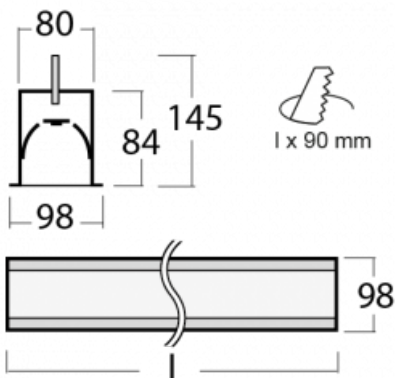

Leuchte

Lina80-S

05S-000I-20GGE/840, B

EPD[®]

Die Leuchten Lina80-S sind als Einbau-, Anbau-, Pendel- oder Wandleuchten erhältlich, einschließlich der beleuchteten Ecksegmente. Mit der Systemleuchte Lina80-S können verschiedene Formen oder lange Linien geschaffen werden. Spezielle Fugen verhindern das Durchscheinen von Licht und schaffen so einen nahtlosen visuellen Effekt, der sowohl für kleine Büros als auch für große Hallen geeignet ist.

Technische Zeichnung

Typ der Montage	Einbauleuchten
Typ der Ausstrahlung	Direkte
Form der Leuchte	Linear
Farbe der Leuchte	Schwarz
Material	Aluminium
Lebensdauer	L90/B50 60 000 Stunden
Garantie	60 Monate
Beschreibung der Leuchte	Einbauleuchte
Abmessungen	1122 mm × 98 mm × 84 mm
Lichtquelle	LED MODUL
Art der Optik	Mikroprismatische Optik
Lichtstrom	2720 lm ± 10 %
Farbtemperatur	4000 K Kalt weiss
Leuchtwirkungsgrad	110 lm/W
MacAdam Lichtquelle	2
Farbwiedergabeindex	80
UGR max. X=4H Y=8H, ρ=70,50,20	20.5
Leistungsaufnahme	24.8 W ± 10 %
Anschluss der Leuchte	EVG nicht dimmbar
Elektrische Spannung	220-240V
Frequenz	50/60Hz

Zum Herunterladen

Montageanleitung

Fotografie

Zubehör

00-00100, B
2xEndkappe - Metall,
Klemmleiste 3-polig,
Kabeldurchführung;
Lipo80

00-00200, N
Direkter Verbinder

00-00500
Kabel für
Notbeleuchtung XX-
XXXX-20