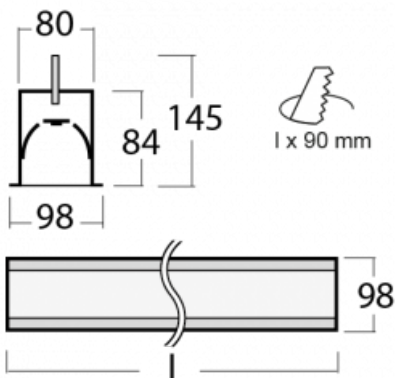

Leuchte

Lina80-S

05S-000I-20GEM/830, B

EPD®

Die Leuchten Lina80-S sind als Einbau-, Anbau-, Pendel- oder Wandleuchten erhältlich, einschließlich der beleuchteten Ecksegmente. Mit der Systemleuchte Lina80-S können verschiedene Formen oder lange Linien geschaffen werden. Spezielle Fugen verhindern das Durchscheinen von Licht und schaffen so einen nahtlosen visuellen Effekt, der sowohl für kleine Büros als auch für große Hallen geeignet ist.

Technische Zeichnung

Typ der Montage	Einbauleuchten
Typ der Ausstrahlung	Direkte
Form der Leuchte	Linear
Farbe der Leuchte	Schwarz
Material	Aluminium
Lebensdauer	L90/B50 60 000 Stunden
Garantie	60 Monate
Beschreibung der Leuchte	Einbauleuchte
Abmessungen	1122 mm × 98 mm × 84 mm
Lichtquelle	LED MODUL
Art der Optik	Mikroprismatische Optik
Lichtstrom	900 lm ± 10 %
Farbtemperatur	3000 K Warm weiss
Leuchtwirkungsgrad	115 lm/W
MacAdam Lichtquelle	2
Farbwiedergabeindex	80
UGR max. X=4H Y=8H, ρ=70,50,20	16.6
Leistungsaufnahme	7.8 W ± 10 %
Anschluss der Leuchte	EVG und Notlicht 1 Stunde
Elektrische Spannung	220-240V
Frequenz	50/60Hz

⊕ CE IP 40

Zum Herunterladen

Montageanleitung

Fotografie

Zubehör

00-00101, B
2xEndkappe - Metall,
Klemmleiste 5-polig,
Kabeldurchführung;
Lipo80

00-00200, N
Direkter Verbinder

00-01200, F
Zubehör für Demontage
El. Modules