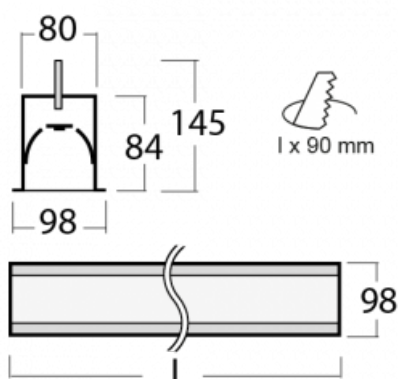

Leuchte

Lina80-S

05S-000I-20GEE/840, W

EPD®

Die Leuchten Lina80-S sind als Einbau-, Anbau-, Pendel- oder Wandleuchten erhältlich, einschließlich der beleuchteten Ecksegmente. Mit der Systemleuchte Lina80-S können verschiedene Formen oder lange Linien geschaffen werden. Spezielle Fugen verhindern das Durchscheinen von Licht und schaffen so einen nahtlosen visuellen Effekt, der sowohl für kleine Büros als auch für große Hallen geeignet ist.

Technische Zeichnung

Typ der Montage	Einbauleuchten
Typ der Ausstrahlung	Direkte
Form der Leuchte	Linear
Farbe der Leuchte	Weiss
Material	Aluminium
Lebensdauer	L90/B50 60 000 Stunden
Garantie	60 Monate
Beschreibung der Leuchte	Einbauleuchte
Abmessungen	1122 mm × 98 mm × 84 mm
Lichtquelle	LED MODUL
Art der Optik	Mikroprismatische Optik
Lichtstrom	940 lm ± 10 %
Farbtemperatur	4000 K Kalt weiss
Leuchtwirkungsgrad	121 lm/W
MacAdam Lichtquelle	2
Farbwiedergabeindex	80
UGR max. X=4H Y=8H, ρ=70,50,20	16.8
Leistungsaufnahme	7.8 W ± 10 %
Anschluss der Leuchte	EVG nicht dimmbar
Elektrische Spannung	220-240V
Frequenz	50/60Hz

⊕ CE IP 40

Zum Herunterladen

Montageanleitung

Fotografie

Zubehör

00-00100, W
2xEndkappe - Metall,
Klemmleiste 3-polig,
Kabeldurchführung;
Lipo80

00-00200, N
Direkter Verbinder

00-00500
Kabel für
Notbeleuchtung XX-
XXXX-20