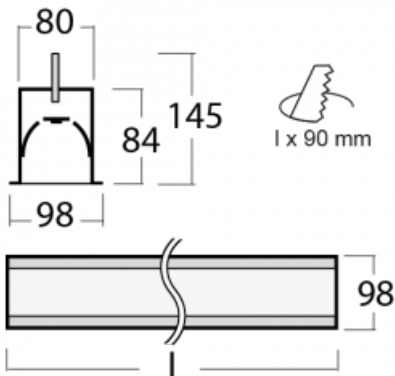

Leuchte

Lina80-S

05S-000I-20GED/830, W

EPD®

Die Leuchten Lina80-S sind als Einbau-, Anbau-, Pendel- oder Wandleuchten erhältlich, einschließlich der beleuchteten Ecksegmente. Mit der Systemleuchte Lina80-S können verschiedene Formen oder lange Linien geschaffen werden. Spezielle Fugen verhindern das Durchscheinen von Licht und schaffen so einen nahtlosen visuellen Effekt, der sowohl für kleine Büros als auch für große Hallen geeignet ist.

Technische Zeichnung

Typ der Montage	Einbauleuchten
Typ der Ausstrahlung	Direkte
Form der Leuchte	Linear
Farbe der Leuchte	Weiss
Material	Aluminium
Lebensdauer	L90/B50 60 000 Stunden
Garantie	60 Monate
Beschreibung der Leuchte	Einbauleuchte
Abmessungen	1122 mm × 98 mm × 84 mm
Lichtquelle	LED MODUL
Art der Optik	Mikroprismatische Optik
Lichtstrom	900 lm ± 10 %
Farbtemperatur	3000 K Warm weiss
Leuchtwirkungsgrad	115 lm/W
MacAdam Lichtquelle	2
Farbwiedergabeindex	80
UGR max. X=4H Y=8H, ρ=70,50,20	16.6
Leistungsaufnahme	7.8 W ± 10 %
Anschluss der Leuchte	DALI dimmbar
Elektrische Spannung	220-240V
Frequenz	50/60Hz

⊕ CE IP 40

Zum Herunterladen

Montageanleitung

Fotografie

Zubehör

00-00101, W
2xEndkappe - Metall,
Klemmleiste 5-polig,
Kabeldurchführung;
Lipo80

00-00200, N
Direkter Verbinder

00-01200, F
Zubehör für Demontage
El. Modules