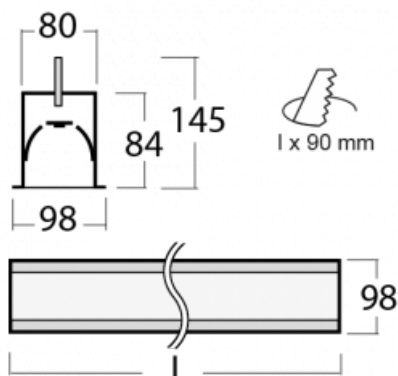

Leuchte

Lina80-S

05S-000I-15GGTD/840, S

EPD®

Die Leuchten Lina80-S sind als Einbau-, Anbau-, Pendel- oder Wandleuchten erhältlich, einschließlich der beleuchteten Ecksegmente. Mit der Systemleuchte Lina80-S können verschiedene Formen oder lange Linien geschaffen werden. Spezielle Fugen verhindern das Durchscheinen von Licht und schaffen so einen nahtlosen visuellen Effekt, der sowohl für kleine Büros als auch für große Hallen geeignet ist.

Technische Zeichnung

Typ der Montage	Einbauleuchten
Typ der Ausstrahlung	Direkte
Form der Leuchte	Linear
Farbe der Leuchte	Silber
Material	Aluminium
Lebensdauer	L90/B50 60 000 Stunden
Garantie	60 Monate
Beschreibung der Leuchte	Einbauleuchte
Abmessungen	842 mm × 98 mm × 84 mm
Lichtquelle	LED MODUL
Art der Optik	Mikroprismatische Optik
Lichtstrom	2040 lm ± 10 %
Farbtemperatur	4000 K Kalt weiss
Leuchtwirkungsgrad	110 lm/W
MacAdam Lichtquelle	2
Farbwiedergabeindex	80
UGR max. X=4H Y=8H, ρ=70,50,20	20.5
Leistungsaufnahme	18.6 W ± 10 %
Anschluss der Leuchte	Dimmbar DALI oder Taster
Elektrische Spannung	220-240V
Frequenz	50/60Hz

⊕ CE IP 40

Zum Herunterladen

Montageanleitung

Fotografie

Zubehör

00-00101, S
2xEndkappe - Metall,
Klemmleiste 5-polig,
Kabeldurchführung;
Lipo80

00-00200, N
Direkter Verbinder

00-01200, F
Zubehör für Demontage
El. Modules