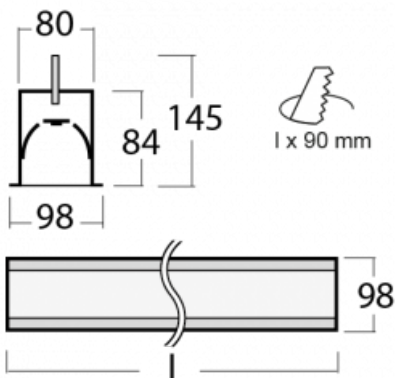

Leuchte

Lina80-S

05S-000I-15GGD/830, B

EPD®

Die Leuchten Lina80-S sind als Einbau-, Anbau-, Pendel- oder Wandleuchten erhältlich, einschließlich der beleuchteten Ecksegmente. Mit der Systemleuchte Lina80-S können verschiedene Formen oder lange Linien geschaffen werden. Spezielle Fugen verhindern das Durchscheinen von Licht und schaffen so einen nahtlosen visuellen Effekt, der sowohl für kleine Büros als auch für große Hallen geeignet ist.

Technische Zeichnung

Typ der Montage	Einbauleuchten
Typ der Ausstrahlung	Direkte
Form der Leuchte	Linear
Farbe der Leuchte	Schwarz
Material	Aluminium
Lebensdauer	L90/B50 60 000 Stunden
Garantie	60 Monate
Beschreibung der Leuchte	Einbauleuchte
Abmessungen	842 mm × 98 mm × 84 mm
Lichtquelle	LED MODUL
Art der Optik	Mikroprismatische Optik
Lichtstrom	1950 lm ± 10 %
Farbtemperatur	3000 K Warm weiss
Leuchtwirkungsgrad	105 lm/W
MacAdam Lichtquelle	2
Farbwiedergabeindex	80
UGR max. X=4H Y=8H, ρ=70,50,20	20.3
Leistungsaufnahme	18.6 W ± 10 %
Anschluss der Leuchte	DALI dimmbar
Elektrische Spannung	220-240V
Frequenz	50/60Hz

⊕ CE IP 40

Zum Herunterladen

Montageanleitung

Fotografie

Zubehör

00-00101, B
2xEndkappe - Metall,
Klemmleiste 5-polig,
Kabeldurchführung;
Lipo80

00-00200, N
Direkter Verbinder

00-01200, F
Zubehör für Demontage
El. Modules