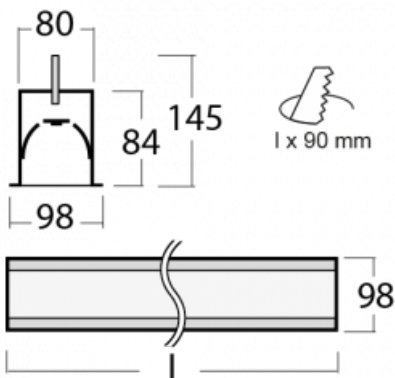

Leuchte

Lina80-S

05S-000I-10GHTD/830, B

EPD®

Die Leuchten Lina80-S sind als Einbau-, Anbau-, Pendel- oder Wandleuchten erhältlich, einschließlich der beleuchteten Ecksegmente. Mit der Systemleuchte Lina80-S können verschiedene Formen oder lange Linien geschaffen werden. Spezielle Fugen verhindern das Durchscheinen von Licht und schaffen so einen nahtlosen visuellen Effekt, der sowohl für kleine Büros als auch für große Hallen geeignet ist.

Technische Zeichnung

Typ der Montage	Einbauleuchten
Typ der Ausstrahlung	Direkte
Form der Leuchte	Linear
Farbe der Leuchte	Schwarz
Material	Aluminium
Lebensdauer	L80/B10 70 000 Stunden
Garantie	60 Monate
Beschreibung der Leuchte	Einbauleuchte
Abmessungen	561 mm × 98 mm × 84 mm
Lichtquelle	LED MODUL
Art der Optik	Mikroprismatische Optik
Lichtstrom	2140 lm ± 10 %
Farbtemperatur	3000 K Warm weiss
Leuchtwirkungsgrad	98 lm/W
MacAdam Lichtquelle	2
Farbwiedergabeindex	80
UGR max. X=4H Y=8H, ρ=70,50,20	22.1
Leistungsaufnahme	21.9 W ± 10 %
Anschluss der Leuchte	Dimmbar DALI oder Taster
Elektrische Spannung	220-240V
Frequenz	50/60Hz

⊕ CE IP 40

Zum Herunterladen

Montageanleitung

Fotografie

Zubehör

00-00101, B
2xEndkappe - Metall,
Klemmleiste 5-polig,
Kabeldurchführung;
Lipo80

00-00200, N
Direkter Verbinder

00-01200, F
Zubehör für Demontage
El. Modules