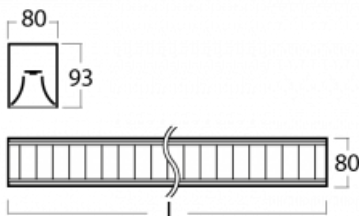

Leuchte

Lina80

05-530M-30GGD/830, W

EPD®

Lina80-Leuchten zeichnen sich durch ein elegantes und klassisches lineares Design mit ausgezeichneten Beleuchtungseigenschaften aus. Sie sind als Anbau-, Pendel- und Einbauleuchten erhältlich und passen somit in fast jeden Raum. Lina80 Lighting ist die richtige Lösung für Büros, Geschäfts-, Sozial- und Kulturräume, aber auch für Haushalte und Restaurants. Sie können zwischen direkter und direkt-indirekter Lichtverteilung wählen.

Technische Zeichnung

Typ der Montage	Pendelleuchten
Typ der Ausstrahlung	Direkte
Form der Leuchte	Linear
Farbe der Leuchte	Weiss
Material	Aluminium
Lebensdauer	L90/B50 50 000 Stunden
Garantie	60 Monate
Beschreibung der Leuchte	Pendelleuchte
Abmessungen	1688 mm × 80 mm × 93 mm
Art der Optik	Matter Parabolraster
Lichtstrom	5421 lm ± 10 %
Farbtemperatur	3000 K Warm weiss
Leuchtwirkungsgrad	107 lm/W
MacAdam Lichtquelle	2
Farbwiedergabeindex	80
UGR max. X=4H Y=8H, ρ=70,50,20	17.1
Leistungsaufnahme	50.7 W ± 10 %
Anschluss der Leuchte	DALI dimmbar
Elektrische Spannung	220-240V
Frequenz	50/60Hz

 IP 20

Kurve

Zum Herunterladen

Montageanleitung

Fotografie