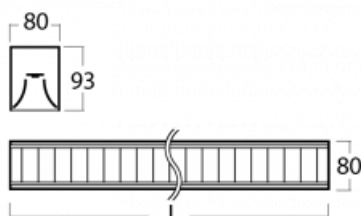

Leuchte

Lina80

05-530M-30GEE/830, W

EPD®

Lina80-Leuchten zeichnen sich durch ein elegantes und klassisches lineares Design mit ausgezeichneten Beleuchtungseigenschaften aus. Sie sind als Anbau-, Pendel- und Einbauleuchten erhältlich und passen somit in fast jeden Raum. Lina80 Lighting ist die richtige Lösung für Büros, Geschäfts-, Sozial- und Kulturräume, aber auch für Haushalte und Restaurants. Sie können zwischen direkter und direkt-indirekter Lichtverteilung wählen.

Technische Zeichnung

Typ der Montage	Pendelleuchten
Typ der Ausstrahlung	Direkte
Form der Leuchte	Linear
Farbe der Leuchte	Weiss
Material	Aluminium
Lebensdauer	L90/B50 50 000 Stunden
Garantie	5 years
Beschreibung der Leuchte	Pendelleuchte
Abmessungen	1688 mm × 80 mm × 93 mm
Gewicht	6.3 kg
Lichtquelle	LED MODUL
Art der Optik	Matter Parabolraster
Lichtstrom*	4170 lm
Farbtemperatur	3000 K Warm weiss
Leuchtwirkungsgrad	113 lm/W
MacAdam Lichtquelle	2
Farbwiedergabeindex	80
UGR max. X=4H	16.2
Y=8H, ρ=70,50,20	

Kurve

Leistungsaufnahme* 36.9 W

Anschluss der Leuchte ON/OFF

Elektrische Spannung 220-240V

Frequenz 50/60Hz

   IP 20

* $\pm 10\%$

Zum Herunterladen