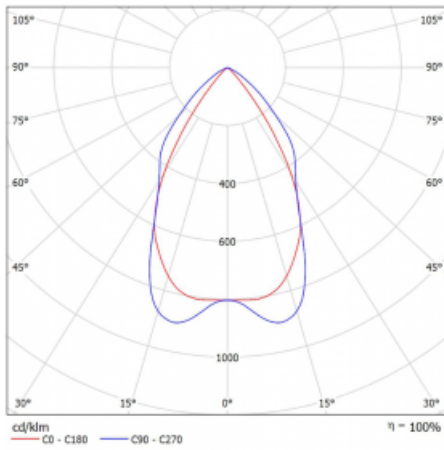

Leuchte

Lina80

05-530M-30GEE/830, W

EPD®

Lina80-Leuchten zeichnen sich durch ein elegantes und klassisches lineares Design mit ausgezeichneten Beleuchtungseigenschaften aus. Sie sind als Anbau-, Pendel- und Einbauleuchten erhältlich und passen somit in fast jeden Raum. Lina80 Lighting ist die richtige Lösung für Büros, Geschäfts-, Sozial- und Kulturräume, aber auch für Haushalte und Restaurants. Sie können zwischen direkter und direkt-indirekter Lichtverteilung wählen.

Technische Zeichnung

Typ der Montage	Pendelleuchten
Typ der Ausstrahlung	Direkte
Form der Leuchte	Linear
Farbe der Leuchte	Weiss
Material	Aluminium
Lebensdauer	L90/B50 50 000 Stunden
Garantie	5 years
Beschreibung der Leuchte	Pendelleuchte
Abmessungen	1688 mm × 80 mm × 93 mm
Gewicht	6.3 kg
Lichtquelle	LED MODUL
Art der Optik	Matter Parabolraster
Lichtstrom*	4170 lm
Farbtemperatur	3000 K Warm weiss
Leuchtwirkungsgrad	113 lm/W
MacAdam Lichtquelle	2
Farbwiedergabeindex	80
UGR max. X=4H	16.2
Y=8H, ρ=70,50,20	

Kurve

Leistungsaufnahme* 36.9 W

Anschluss der Leuchte ON/OFF

Elektrische Spannung 220-240V

Frequenz 50/60Hz

   IP 20

* $\pm 10\%$

Zum Herunterladen