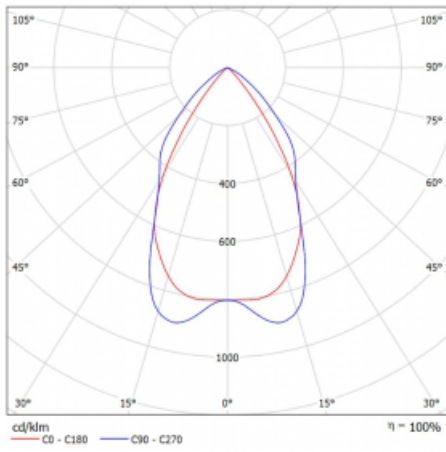

Leuchte

Lina80

05-530M-30GEE/830, W

EPD®

Lina80-Leuchten zeichnen sich durch ein elegantes und klassisches lineares Design mit ausgezeichneten Beleuchtungseigenschaften aus. Sie sind als Anbau-, Pendel- und Einbauleuchten erhältlich und passen somit in fast jeden Raum. Lina80 Lighting ist die richtige Lösung für Büros, Geschäfts-, Sozial- und Kulturräume, aber auch für Haushalte und Restaurants. Sie können zwischen direkter und direkt-indirekter Lichtverteilung wählen.

Technische Zeichnung

Typ der Montage	Pendelleuchten
Typ der Ausstrahlung	Direkte
Form der Leuchte	Linear
Farbe der Leuchte	Weiss
Material	Aluminium
Lebensdauer	L90/B50 50 000 Stunden
Garantie	60 Monate
Beschreibung der Leuchte	Pendelleuchte
Abmessungen	1688 mm × 80 mm × 93 mm
Gewicht	6.3 kg
Lichtquelle	LED MODUL
Art der Optik	Matter Parabolraster
Lichtstrom	4170 lm ± 10 %
Farbtemperatur	3000 K Warm weiss
Leuchtwirkungsgrad	113 lm/W
MacAdam Lichtquelle	2
Farbwiedergabeindex	80
UGR max. X=4H	16.2
Y=8H, ρ=70,50,20	

Kurve

Leistungsaufnahme 36.9 W \pm 10 %

Anschluss der Leuchte EVG nicht dimmbar

Elektrische Spannung 220-240V

Frequenz 50/60Hz

   IP 20

Zum Herunterladen

Montageanleitung