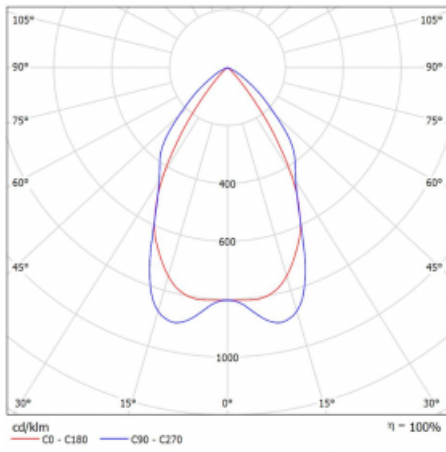

Leuchte

Lina80

05-530M-30GEE/830, S

EPD®

Lina80-Leuchten zeichnen sich durch ein elegantes und klassisches lineares Design mit ausgezeichneten Beleuchtungseigenschaften aus. Sie sind als Anbau-, Pendel- und Einbauleuchten erhältlich und passen somit in fast jeden Raum. Lina80 Lighting ist die richtige Lösung für Büros, Geschäfts-, Sozial- und Kulturräume, aber auch für Haushalte und Restaurants. Sie können zwischen direkter und direkt-indirekter Lichtverteilung wählen.

Technische Zeichnung

Typ der Montage	Pendelleuchten
Typ der Ausstrahlung	Direkte
Form der Leuchte	Linear
Farbe der Leuchte	Silber
Material	Aluminium
Lebensdauer	L90/B50 50 000 Stunden
Garantie	60 Monate
Beschreibung der Leuchte	Pendelleuchte
Abmessungen	1688 mm × 80 mm × 93 mm
Gewicht	6.3 kg
Lichtquelle	LED MODUL
Art der Optik	Matter Parabolraster
Lichtstrom	4170 lm ± 10 %
Farbtemperatur	3000 K Warm weiss
Leuchtwirkungsgrad	113 lm/W
MacAdam Lichtquelle	2
Farbwiedergabeindex	80
UGR max. X=4H Y=8H, ρ=70,50,20	16.2

Kurve

Leistungsaufnahme 36.9 W \pm 10 %

Anschluss der Leuchte EVG nicht dimmbar

Elektrische Spannung 220-240V

Frequenz 50/60Hz

   IP 20

Zum Herunterladen

Montageanleitung