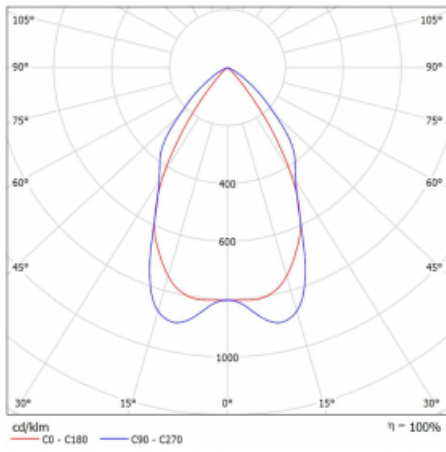

## Technische Zeichnung

Typ der Montage	Pendelleuchten
Typ der Ausstrahlung	Direkte
Form der Leuchte	Linear
Farbe der Leuchte	Silber
Material	Aluminium
Lebensdauer	L90/B50 50 000 Stunden
Garantie	5 years
Beschreibung der Leuchte	Pendelleuchte
Abmessungen	1688 mm × 80 mm × 93 mm
Gewicht	6.3 kg
Lichtquelle	LED MODUL
Art der Optik	Matter Parabolraster
Lichtstrom*	4170 lm
Farbtemperatur	3000 K Warm weiss
Leuchtwirkungsgrad	113 lm/W
MacAdam Lichtquelle	2
Farbwiedergabeindex	80
UGR max. X=4H Y=8H, ρ=70,50,20	16.2

## Kurve

Leistungsaufnahme\* 36.9 W

Anschluss der Leuchte ON/OFF

Elektrische Spannung 220-240V

Frequenz 50/60Hz

   IP 20

\* $\pm 10\%$

Zum Herunterladen