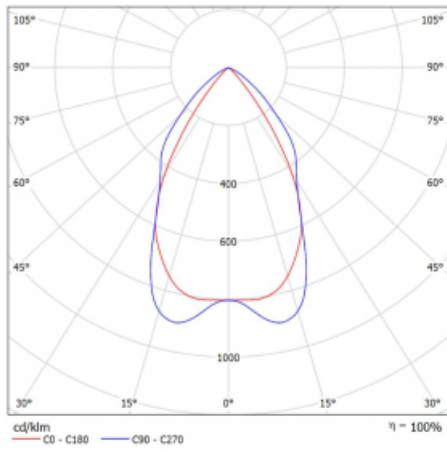

Leuchte

Lina80

05-530M-30GEE/830, B

EPD®

Lina80-Leuchten zeichnen sich durch ein elegantes und klassisches lineares Design mit ausgezeichneten Beleuchtungseigenschaften aus. Sie sind als Anbau-, Pendel- und Einbauleuchten erhältlich und passen somit in fast jeden Raum. Lina80 Lighting ist die richtige Lösung für Büros, Geschäfts-, Sozial- und Kulturräume, aber auch für Haushalte und Restaurants. Sie können zwischen direkter und direkt-indirekter Lichtverteilung wählen.

Technische Zeichnung

Typ der Montage	Pendelleuchten
Typ der Ausstrahlung	Direkte
Form der Leuchte	Linear
Farbe der Leuchte	Schwarz
Material	Aluminium
Lebensdauer	L90/B50 50 000 Stunden
Garantie	60 Monate
Beschreibung der Leuchte	Pendelleuchte
Abmessungen	1688 mm × 80 mm × 93 mm
Gewicht	6.3 kg
Lichtquelle	LED MODUL
Art der Optik	Matter Parabolraster
Lichtstrom	4170 lm ± 10 %
Farbtemperatur	3000 K Warm weiss
Leuchtwirkungsgrad	113 lm/W
MacAdam Lichtquelle	2
Farbwiedergabeindex	80
UGR max. X=4H	16.2
Y=8H, ρ=70,50,20	

Kurve

Leistungsaufnahme 36.9 W \pm 10 %

Anschluss der Leuchte EVG nicht dimmbar

Elektrische Spannung 220-240V

Frequenz 50/60Hz

   IP 20

Zum Herunterladen

Montageanleitung