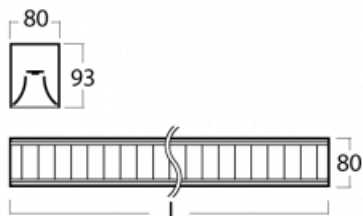

Leuchte

Lina80

05-530M-30GEE/830, B

EPD®

Lina80-Leuchten zeichnen sich durch ein elegantes und klassisches lineares Design mit ausgezeichneten Beleuchtungseigenschaften aus. Sie sind als Anbau-, Pendel- und Einbauleuchten erhältlich und passen somit in fast jeden Raum. Lina80 Lighting ist die richtige Lösung für Büros, Geschäfts-, Sozial- und Kulturräume, aber auch für Haushalte und Restaurants. Sie können zwischen direkter und direkt-indirekter Lichtverteilung wählen.

Technische Zeichnung

Typ der Montage	Pendelleuchten
Typ der Ausstrahlung	Direkte
Form der Leuchte	Linear
Farbe der Leuchte	Schwarz
Material	Aluminium
Lebensdauer	L90/B50 50 000 Stunden
Garantie	5 years
Beschreibung der Leuchte	Pendelleuchte
Abmessungen	1688 mm × 80 mm × 93 mm
Gewicht	6.3 kg
Lichtquelle	LED MODUL
Art der Optik	Matter Parabolraster
Lichtstrom*	4170 lm
Farbtemperatur	3000 K Warm weiss
Leuchtwirkungsgrad	113 lm/W
MacAdam Lichtquelle	2
Farbwiedergabeindex	80
UGR max. X=4H	16.2
Y=8H, ρ=70,50,20	

Kurve

Leistungsaufnahme* 36.9 W

Anschluss der Leuchte ON/OFF

Elektrische Spannung 220-240V

Frequenz 50/60Hz

   IP 20

* $\pm 10\%$

Zum Herunterladen