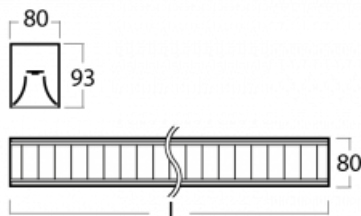

Leuchte

Lina80

05-530M-30GEE/830, B

EPD®

Lina80-Leuchten zeichnen sich durch ein elegantes und klassisches lineares Design mit ausgezeichneten Beleuchtungseigenschaften aus. Sie sind als Anbau-, Pendel- und Einbauleuchten erhältlich und passen somit in fast jeden Raum. Lina80 Lighting ist die richtige Lösung für Büros, Geschäfts-, Sozial- und Kulturräume, aber auch für Haushalte und Restaurants. Sie können zwischen direkter und direkt-indirekter Lichtverteilung wählen.

Technische Zeichnung

Typ der Montage	Pendelleuchten
Typ der Ausstrahlung	Direkte
Form der Leuchte	Linear
Farbe der Leuchte	Schwarz
Material	Aluminium
Lebensdauer	L90/B50 50 000 Stunden
Garantie	60 Monate
Beschreibung der Leuchte	Pendelleuchte
Abmessungen	1688 mm × 80 mm × 93 mm
Gewicht	6.3 kg
Lichtquelle	LED MODUL
Art der Optik	Matter Parabolraster
Lichtstrom	4170 lm ± 10 %
Farbtemperatur	3000 K Warm weiss
Leuchtwirkungsgrad	113 lm/W
MacAdam Lichtquelle	2
Farbwiedergabeindex	80
UGR max. X=4H	16.2
Y=8H, ρ=70,50,20	

Kurve

Leistungsaufnahme 36.9 W \pm 10 %

Anschluss der Leuchte EVG nicht dimmbar

Elektrische Spannung 220-240V

Frequenz 50/60Hz

   IP 20

Zum Herunterladen

Montageanleitung