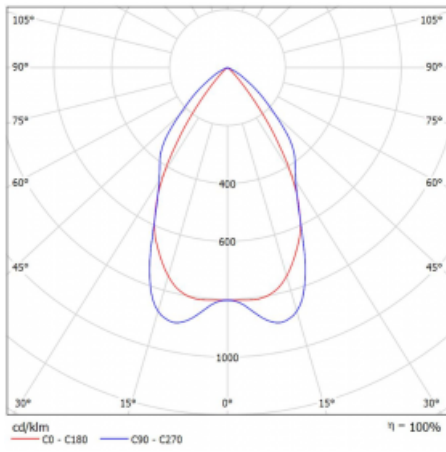

Leuchte

Lina80

05-530M-30GEE/830, B

EPD®

Lina80-Leuchten zeichnen sich durch ein elegantes und klassisches lineares Design mit ausgezeichneten Beleuchtungseigenschaften aus. Sie sind als Anbau-, Pendel- und Einbauleuchten erhältlich und passen somit in fast jeden Raum. Lina80 Lighting ist die richtige Lösung für Büros, Geschäfts-, Sozial- und Kulturräume, aber auch für Haushalte und Restaurants. Sie können zwischen direkter und direkt-indirekter Lichtverteilung wählen.

Technische Zeichnung

Typ der Montage	Pendelleuchten
Typ der Ausstrahlung	Direkte
Form der Leuchte	Linear
Farbe der Leuchte	Schwarz
Material	Aluminium
Lebensdauer	L90/B50 50 000 Stunden
Garantie	5 years
Beschreibung der Leuchte	Pendelleuchte
Abmessungen	1688 mm × 80 mm × 93 mm
Gewicht	6.3 kg
Lichtquelle	LED MODUL
Art der Optik	Matter Parabolraster
Lichtstrom*	4170 lm
Farbtemperatur	3000 K Warm weiss
Leuchtwirkungsgrad	113 lm/W
MacAdam Lichtquelle	2
Farbwiedergabeindex	80
UGR max. X=4H	16.2
Y=8H, ρ=70,50,20	

Kurve

Leistungsaufnahme* 36.9 W

Anschluss der Leuchte ON/OFF

Elektrische Spannung 220-240V

Frequenz 50/60Hz

   IP 20

* $\pm 10\%$

Zum Herunterladen