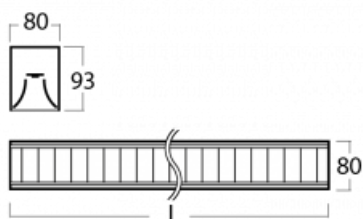

Leuchte

Lina80

05-530M-25GGE/830, W

EPD®

Lina80-Leuchten zeichnen sich durch ein elegantes und klassisches lineares Design mit ausgezeichneten Beleuchtungseigenschaften aus. Sie sind als Anbau-, Pendel- und Einbauleuchten erhältlich und passen somit in fast jeden Raum. Lina80 Lighting ist die richtige Lösung für Büros, Geschäfts-, Sozial- und Kulturräume, aber auch für Haushalte und Restaurants. Sie können zwischen direkter und direkt-indirekter Lichtverteilung wählen.

Technische Zeichnung

Typ der Montage	Pendelleuchten
Typ der Ausstrahlung	Direkte
Form der Leuchte	Linear
Farbe der Leuchte	Weiss
Material	Aluminium
Lebensdauer	L90/B50 50 000 Stunden
Garantie	60 Monate
Beschreibung der Leuchte	Pendelleuchte
Abmessungen	1408 mm × 80 mm × 93 mm
Lichtquelle	LED MODUL
Art der Optik	Matter Parabolraster
Lichtstrom	4510 lm ± 10 %
Farbtemperatur	3000 K Warm weiss
Leuchtwirkungsgrad	107 lm/W
MacAdam Lichtquelle	2
Farbwiedergabeindex	80
UGR max. X=4H Y=8H, ρ=70,50,20	17.1
Leistungsaufnahme	42.2 W ± 10 %
Anschluss der Leuchte	EVG nicht dimmbar
Elektrische Spannung	220-240V
Frequenz	50/60Hz

 IP 20

Kurve

Zum Herunterladen

Montageanleitung

Fotografie