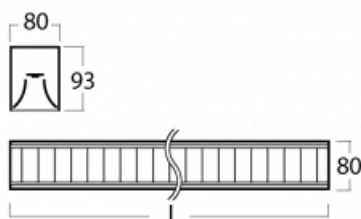

Leuchte

Lina80

05-530M-25GEE/830, W

EPD®

Lina80-Leuchten zeichnen sich durch ein elegantes und klassisches lineares Design mit ausgezeichneten Beleuchtungseigenschaften aus. Sie sind als Anbau-, Pendel- und Einbauleuchten erhältlich und passen somit in fast jeden Raum. Lina80 Lighting ist die richtige Lösung für Büros, Geschäfts-, Sozial- und Kulturräume, aber auch für Haushalte und Restaurants. Sie können zwischen direkter und direkt-indirekter Lichtverteilung wählen.

Technische Zeichnung

Typ der Montage	Pendelleuchten
Typ der Ausstrahlung	Direkte
Form der Leuchte	Linear
Farbe der Leuchte	Weiss
Material	Aluminium
Lebensdauer	L90/B50 50 000 Stunden
Garantie	5 years
Beschreibung der Leuchte	Pendelleuchte
Abmessungen	1408 mm × 80 mm × 93 mm
Lichtquelle	LED MODUL
Art der Optik	Matter Parabolraster
Lichtstrom*	3480 lm
Farbtemperatur	3000 K Warm weiss
Leuchtwirkungsgrad	113 lm/W
MacAdam	2
Lichtquelle	
Farbwiedergabeindex	80
UGR max. X=4H	16.2
Y=8H, ρ=70,50,20	
Leistungsaufnahme*	30.7 W
Anschluss der Leuchte	ON/OFF
Elektrische Spannung	220-240V
Frequenz	50/60Hz

 IP 20

*±10 %

Kurve

Zum Herunterladen

Montageanleitung

Fotografie