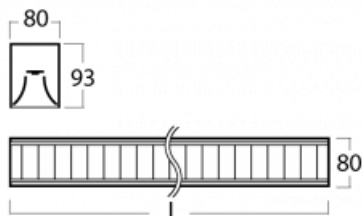

Technische Zeichnung