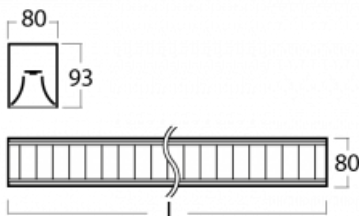

Leuchte

Lina80

05-530M-20GGE/830, S

Lina80-Leuchten zeichnen sich durch ein elegantes und klassisches lineares Design mit ausgezeichneten Beleuchtungseigenschaften aus. Sie sind als Anbau-, Pendel- und Einbauleuchten erhältlich und passen somit in fast jeden Raum. Lina80 Lighting ist die richtige Lösung für Büros, Geschäfts-, Sozial- und Kulturräume, aber auch für Haushalte und Restaurants. Sie können zwischen direkter und direkt-indirekter Lichtverteilung wählen.

Technische Zeichnung

Typ der Montage	Pendelleuchten
Typ der Ausstrahlung	Direkte
Form der Leuchte	Linear
Farbe der Leuchte	Silber
Material	Aluminium
Lebensdauer	L90/B50 50 000 Stunden
Garantie	5 years
Beschreibung der Leuchte	Pendelleuchte
Abmessungen	1127 mm × 80 mm × 93 mm
Lichtquelle	LED MODUL
Art der Optik	Matter Parabolraster
Lichtstrom*	3610 lm
Farbtemperatur	3000 K Warm weiss
Leuchtwirkungsgrad	107 lm/W
MacAdam	2
Lichtquelle	
Farbwiedergabeindex	80
UGR max. X=4H	17.1
Y=8H, ρ=70,50,20	
Leistungsaufnahme*	33.8 W
Anschluss der Leuchte	ON/OFF
Elektrische Spannung	220-240V
Frequenz	50/60Hz

   IP 20

*±10 %

Kurve

Zum Herunterladen

Montageanleitung

Fotografie