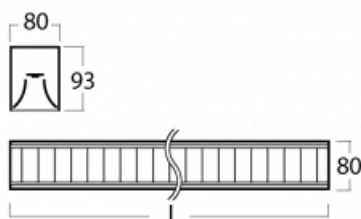

Leuchte

Lina80

05-530M-20GGD/830, W

EPD®

Lina80-Leuchten zeichnen sich durch ein elegantes und klassisches lineares Design mit ausgezeichneten Beleuchtungseigenschaften aus. Sie sind als Anbau-, Pendel- und Einbauleuchten erhältlich und passen somit in fast jeden Raum. Lina80 Lighting ist die richtige Lösung für Büros, Geschäfts-, Sozial- und Kulturräume, aber auch für Haushalte und Restaurants. Sie können zwischen direkter und direkt-indirekter Lichtverteilung wählen.

Technische Zeichnung

Typ der Montage	Pendelleuchten
Typ der Ausstrahlung	Direkte
Form der Leuchte	Linear
Farbe der Leuchte	Weiss
Material	Aluminium
Lebensdauer	L90/B50 50 000 Stunden
Garantie	5 years
Beschreibung der Leuchte	Pendelleuchte
Abmessungen	1127 mm × 80 mm × 93 mm
Gewicht	4.7 kg
Art der Optik	Matter Parabolraster
Lichtstrom*	3614 lm
Farbtemperatur	3000 K Warm weiss
Leuchtwirkungsgrad	107 lm/W
MacAdam Lichtquelle	2
Farbwiedergabeindex	80
UGR max. X=4H Y=8H, ρ=70,50,20	17.1
Leistungsaufnahme*	33.8 W
Anschluss der Leuchte	DALI
Elektrische Spannung	220-240V
Frequenz	50/60Hz

 IP 20

*±10 %

Kurve

Zum Herunterladen

Montageanleitung

Fotografie