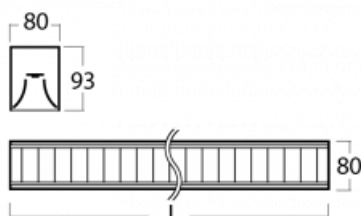

Leuchte

Lina80

05-530M-20GEE/840, W

EPD®

Lina80-Leuchten zeichnen sich durch ein elegantes und klassisches lineares Design mit ausgezeichneten Beleuchtungseigenschaften aus. Sie sind als Anbau-, Pendel- und Einbauleuchten erhältlich und passen somit in fast jeden Raum. Lina80 Lighting ist die richtige Lösung für Büros, Geschäfts-, Sozial- und Kulturräume, aber auch für Haushalte und Restaurants. Sie können zwischen direkter und direkt-indirekter Lichtverteilung wählen.

Technische Zeichnung

Typ der Montage	Pendelleuchten
Typ der Ausstrahlung	Direkte
Form der Leuchte	Linear
Farbe der Leuchte	Weiss
Material	Aluminium
Lebensdauer	L90/B50 50 000 Stunden
Garantie	5 years
Beschreibung der Leuchte	Pendelleuchte
Abmessungen	1127 mm × 80 mm × 93 mm
Lichtquelle	LED MODUL
Art der Optik	Matter Parabolraster
Lichtstrom*	2910 lm
Farbtemperatur	4000 K Kalt weiss
Leuchtwirkungsgrad	118 lm/W
MacAdam Lichtquelle	2
Farbwiedergabeindex	80
UGR max. X=4H Y=8H, ρ=70,50,20	16.3
Leistungsaufnahme*	24.6 W
Anschluss der Leuchte	ON/OFF
Elektrische Spannung	220-240V
Frequenz	50/60Hz

   IP 20

*±10 %

Kurve

Zum Herunterladen

Montageanleitung

Fotografie