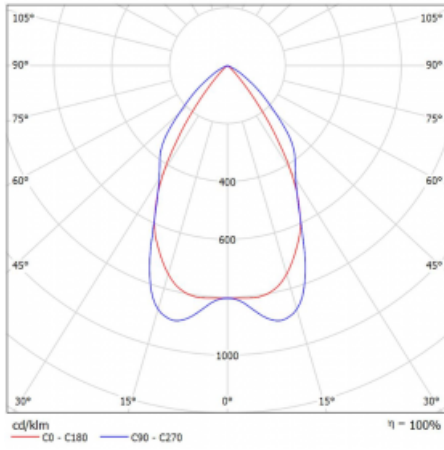

Leuchte

Lina80

05-530M-20GEE/830, W

EPD®

Lina80-Leuchten zeichnen sich durch ein elegantes und klassisches lineares Design mit ausgezeichneten Beleuchtungseigenschaften aus. Sie sind als Anbau-, Pendel- und Einbauleuchten erhältlich und passen somit in fast jeden Raum. Lina80 Lighting ist die richtige Lösung für Büros, Geschäfts-, Sozial- und Kulturräume, aber auch für Haushalte und Restaurants. Sie können zwischen direkter und direkt-indirekter Lichtverteilung wählen.

Technische Zeichnung

Typ der Montage	Pendelleuchten
Typ der Ausstrahlung	Direkte
Form der Leuchte	Linear
Farbe der Leuchte	Weiss
Material	Aluminium
Lebensdauer	L90/B50 50 000 Stunden
Garantie	5 years
Beschreibung der Leuchte	Pendelleuchte
Abmessungen	1127 mm × 80 mm × 93 mm
Gewicht	4.5 kg
Lichtquelle	LED MODUL
Art der Optik	Matter Parabolraster
Lichtstrom*	2780 lm
Farbtemperatur	3000 K Warm weiss
Leuchtwirkungsgrad	113 lm/W
MacAdam Lichtquelle	2
Farbwiedergabeindex	80
UGR max. X=4H Y=8H, ρ=70,50,20	16.2

Kurve

Leistungsaufnahme* 24.6 W

Anschluss der Leuchte ON/OFF

Elektrische Spannung 220-240V

Frequenz 50/60Hz

⊕ CE  IP 20

*±10 %

Zum Herunterladen