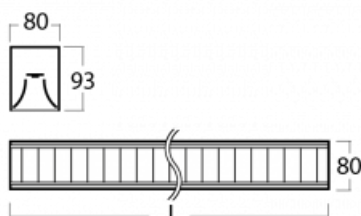

Leuchte

Lina80

05-530M-20GEE/830, W

EPD®

Lina80-Leuchten zeichnen sich durch ein elegantes und klassisches lineares Design mit ausgezeichneten Beleuchtungseigenschaften aus. Sie sind als Anbau-, Pendel- und Einbauleuchten erhältlich und passen somit in fast jeden Raum. Lina80 Lighting ist die richtige Lösung für Büros, Geschäfts-, Sozial- und Kulturräume, aber auch für Haushalte und Restaurants. Sie können zwischen direkter und direkt-indirekter Lichtverteilung wählen.

Technische Zeichnung

Typ der Montage	Pendelleuchten
Typ der Ausstrahlung	Direkte
Form der Leuchte	Linear
Farbe der Leuchte	Weiss
Material	Aluminium
Lebensdauer	L90/B50 50 000 Stunden
Garantie	60 Monate
Beschreibung der Leuchte	Pendelleuchte
Abmessungen	1127 mm × 80 mm × 93 mm
Gewicht	4.5 kg
Lichtquelle	LED MODUL
Art der Optik	Matter Parabolraster
Lichtstrom	2780 lm ± 10 %
Farbtemperatur	3000 K Warm weiss
Leuchtwirkungsgrad	113 lm/W
MacAdam Lichtquelle	2
Farbwiedergabeindex	80
UGR max. X=4H Y=8H, ρ=70,50,20	16.2

Kurve

Leistungsaufnahme 24.6 W \pm 10 %

Anschluss der Leuchte EVG nicht dimmbar

Elektrische Spannung 220-240V

Frequenz 50/60Hz

   IP 20

Zum Herunterladen

Montageanleitung