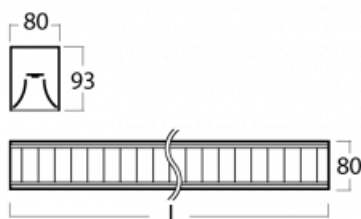

Leuchte

Lina80

05-530M-20GEE/830, W

EPD®

Lina80-Leuchten zeichnen sich durch ein elegantes und klassisches lineares Design mit ausgezeichneten Beleuchtungseigenschaften aus. Sie sind als Anbau-, Pendel- und Einbauleuchten erhältlich und passen somit in fast jeden Raum. Lina80 Lighting ist die richtige Lösung für Büros, Geschäfts-, Sozial- und Kulturräume, aber auch für Haushalte und Restaurants. Sie können zwischen direkter und direkt-indirekter Lichtverteilung wählen.

Technische Zeichnung

Typ der Montage	Pendelleuchten
Typ der Ausstrahlung	Direkte
Form der Leuchte	Linear
Farbe der Leuchte	Weiss
Material	Aluminium
Lebensdauer	L90/B50 50 000 Stunden
Garantie	5 years
Beschreibung der Leuchte	Pendelleuchte
Abmessungen	1127 mm × 80 mm × 93 mm
Gewicht	4.5 kg
Lichtquelle	LED MODUL
Art der Optik	Matter Parabolraster
Lichtstrom*	2780 lm
Farbtemperatur	3000 K Warm weiss
Leuchtwirkungsgrad	113 lm/W
MacAdam Lichtquelle	2
Farbwiedergabeindex	80
UGR max. X=4H Y=8H, ρ=70,50,20	16.2

Kurve

Leistungsaufnahme* 24.6 W

Anschluss der Leuchte ON/OFF

Elektrische Spannung 220-240V

Frequenz 50/60Hz

⊕ CE  IP 20

*±10 %

Zum Herunterladen