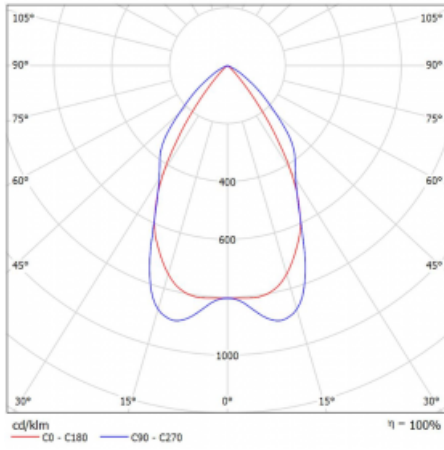

Leuchte

Lina80

05-530M-20GEE/830, S

EPD®

Lina80-Leuchten zeichnen sich durch ein elegantes und klassisches lineares Design mit ausgezeichneten Beleuchtungseigenschaften aus. Sie sind als Anbau-, Pendel- und Einbauleuchten erhältlich und passen somit in fast jeden Raum. Lina80 Lighting ist die richtige Lösung für Büros, Geschäfts-, Sozial- und Kulturräume, aber auch für Haushalte und Restaurants. Sie können zwischen direkter und direkt-indirekter Lichtverteilung wählen.

Technische Zeichnung

Typ der Montage	Pendelleuchten
Typ der Ausstrahlung	Direkte
Form der Leuchte	Linear
Farbe der Leuchte	Silber
Material	Aluminium
Lebensdauer	L90/B50 50 000 Stunden
Garantie	5 years
Beschreibung der Leuchte	Pendelleuchte
Abmessungen	1127 mm × 80 mm × 93 mm
Gewicht	4.5 kg
Lichtquelle	LED MODUL
Art der Optik	Matter Parabolraster
Lichtstrom*	2780 lm
Farbtemperatur	3000 K Warm weiss
Leuchtwirkungsgrad	113 lm/W
MacAdam Lichtquelle	2
Farbwiedergabeindex	80
UGR max. X=4H Y=8H, ρ=70,50,20	16.2

Kurve

Leistungsaufnahme* 24.6 W

Anschluss der Leuchte ON/OFF

Elektrische Spannung 220-240V

Frequenz 50/60Hz

   IP 20

* $\pm 10\%$

Zum Herunterladen