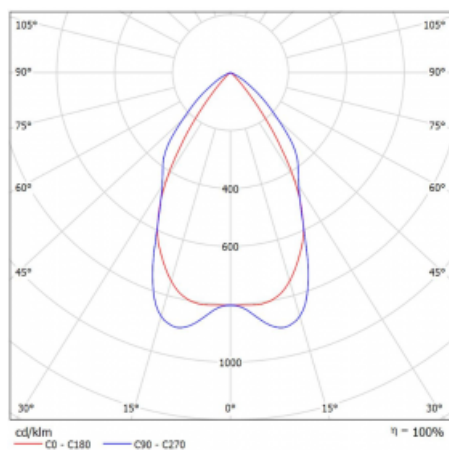

Technische Zeichnung

Typ der Montage	Pendelleuchten
Typ der Ausstrahlung	Direkte
Form der Leuchte	Linear
Farbe der Leuchte	Silber
Material	Aluminium
Lebensdauer	L90/B50 50 000 Stunden
Garantie	60 Monate
Beschreibung der Leuchte	Pendelleuchte
Abmessungen	1127 mm × 80 mm × 93 mm
Gewicht	4.5 kg
Lichtquelle	LED MODUL
Art der Optik	Matter Parabolraster
Lichtstrom	2780 lm ± 10 %
Farbtemperatur	3000 K Warm weiss
Leuchtwirkungsgrad	113 lm/W
MacAdam Lichtquelle	2
Farbwiedergabeindex	80
UGR max. X=4H Y=8H, ρ=70,50,20	16.2

Kurve

Leistungsaufnahme 24.6 W \pm 10 %

Anschluss der Leuchte EVG nicht dimmbar

Elektrische Spannung 220-240V

Frequenz 50/60Hz

   IP 20

Zum Herunterladen

Montageanleitung