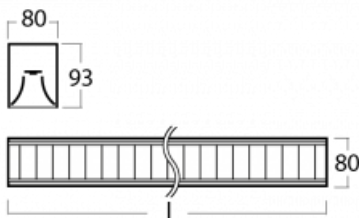

Leuchte

Lina80

05-530M-20GEE/830, S

Lina80-Leuchten zeichnen sich durch ein elegantes und klassisches lineares Design mit ausgezeichneten Beleuchtungseigenschaften aus. Sie sind als Anbau-, Pendel- und Einbauleuchten erhältlich und passen somit in fast jeden Raum. Lina80 Lighting ist die richtige Lösung für Büros, Geschäfts-, Sozial- und Kulturräume, aber auch für Haushalte und Restaurants. Sie können zwischen direkter und direkt-indirekter Lichtverteilung wählen.

Technische Zeichnung

Typ der Montage	Pendelleuchten
Typ der Ausstrahlung	Direkte
Form der Leuchte	Linear
Farbe der Leuchte	Silber
Material	Aluminium
Lebensdauer	L90/B50 50 000 Stunden
Garantie	60 Monate
Beschreibung der Leuchte	Pendelleuchte
Abmessungen	1127 mm × 80 mm × 93 mm
Gewicht	4.5 kg
Lichtquelle	LED MODUL
Art der Optik	Matter Parabolraster
Lichtstrom	2780 lm ± 10 %
Farbtemperatur	3000 K Warm weiss
Leuchtwirkungsgrad	113 lm/W
MacAdam Lichtquelle	2
Farbwiedergabeindex	80
UGR max. X=4H Y=8H, ρ=70,50,20	16.2

Kurve

Leistungsaufnahme 24.6 W \pm 10 %

Anschluss der Leuchte EVG nicht dimmbar

Elektrische Spannung 220-240V

Frequenz 50/60Hz

   IP 20

Zum Herunterladen

Montageanleitung