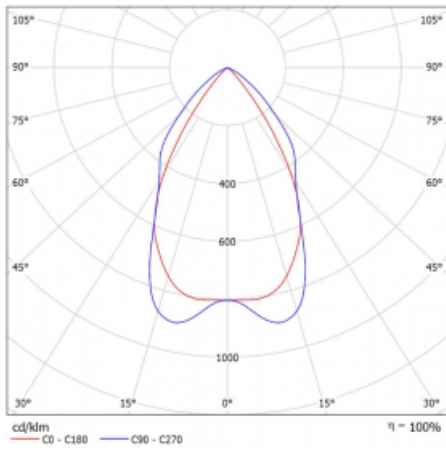

Leuchte

Lina80

05-530M-20GEE/830, B

EPD®

Lina80-Leuchten zeichnen sich durch ein elegantes und klassisches lineares Design mit ausgezeichneten Beleuchtungseigenschaften aus. Sie sind als Anbau-, Pendel- und Einbauleuchten erhältlich und passen somit in fast jeden Raum. Lina80 Lighting ist die richtige Lösung für Büros, Geschäfts-, Sozial- und Kulturräume, aber auch für Haushalte und Restaurants. Sie können zwischen direkter und direkt-indirekter Lichtverteilung wählen.

Technische Zeichnung

Typ der Montage	Pendelleuchten
Typ der Ausstrahlung	Direkte
Form der Leuchte	Linear
Farbe der Leuchte	Schwarz
Material	Aluminium
Lebensdauer	L90/B50 50 000 Stunden
Garantie	60 Monate
Beschreibung der Leuchte	Pendelleuchte
Abmessungen	1127 mm × 80 mm × 93 mm
Gewicht	4.5 kg
Lichtquelle	LED MODUL
Art der Optik	Matter Parabolraster
Lichtstrom	2780 lm ± 10 %
Farbtemperatur	3000 K Warm weiss
Leuchtwirkungsgrad	113 lm/W
MacAdam Lichtquelle	2
Farbwiedergabeindex	80
UGR max. X=4H Y=8H, ρ=70,50,20	16.2

Kurve

Leistungsaufnahme 24.6 W \pm 10 %

Anschluss der Leuchte EVG nicht dimmbar

Elektrische Spannung 220-240V

Frequenz 50/60Hz

   IP 20

Zum Herunterladen

Montageanleitung