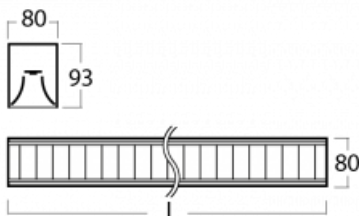

Leuchte

Lina80

05-530M-20GEE/830, B

Lina80-Leuchten zeichnen sich durch ein elegantes und klassisches lineares Design mit ausgezeichneten Beleuchtungseigenschaften aus. Sie sind als Anbau-, Pendel- und Einbauleuchten erhältlich und passen somit in fast jeden Raum. Lina80 Lighting ist die richtige Lösung für Büros, Geschäfts-, Sozial- und Kulturräume, aber auch für Haushalte und Restaurants. Sie können zwischen direkter und direkt-indirekter Lichtverteilung wählen.

Technische Zeichnung

Typ der Montage	Pendelleuchten
Typ der Ausstrahlung	Direkte
Form der Leuchte	Linear
Farbe der Leuchte	Schwarz
Material	Aluminium
Lebensdauer	L90/B50 50 000 Stunden
Garantie	5 years
Beschreibung der Leuchte	Pendelleuchte
Abmessungen	1127 mm × 80 mm × 93 mm
Gewicht	4.5 kg
Lichtquelle	LED MODUL
Art der Optik	Matter Parabolraster
Lichtstrom*	2780 lm
Farbtemperatur	3000 K Warm weiss
Leuchtwirkungsgrad	113 lm/W
MacAdam Lichtquelle	2
Farbwiedergabeindex	80
UGR max. X=4H	16.2
Y=8H, ρ=70,50,20	

Kurve

Leistungsaufnahme* 24.6 W

Anschluss der Leuchte ON/OFF

Elektrische Spannung 220-240V

Frequenz 50/60Hz

   IP 20

*±10 %

Zum Herunterladen