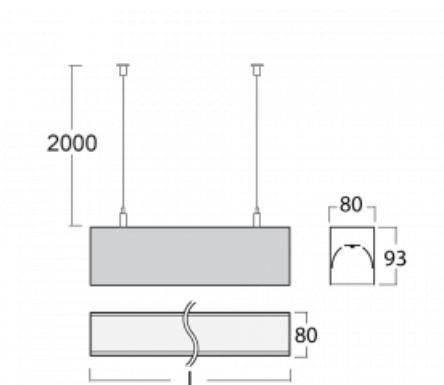

Leuchte

Lina80

05-500K-60GEM3/830, W

EPD®

Lina80-Leuchten zeichnen sich durch ein elegantes und klassisches lineares Design mit ausgezeichneten Beleuchtungseigenschaften aus. Sie sind als Anbau-, Pendel- und Einbauleuchten erhältlich und passen somit in fast jeden Raum. Lina80 Lighting ist die richtige Lösung für Büros, Geschäfts-, Sozial- und Kulturräume, aber auch für Haushalte und Restaurants. Sie können zwischen direkter und direkt-indirekter Lichtverteilung wählen.

Technische Zeichnung

Typ der Montage	Pendelleuchten
Typ der Ausstrahlung	Direkte
Form der Leuchte	Linear
Farbe der Leuchte	Weiss
Material	Aluminium
Lebensdauer	L90/B50 60 000 Stunden
Garantie	5 years
Beschreibung der Leuchte	Pendelleuchte
Abmessungen	3371 mm × 80 mm × 93 mm
Lichtquelle	LED MODUL
Art der Optik	Opaler Diffusor
Lichtstrom*	6100 lm
Farbtemperatur	3000 K Warm weiss
Leuchtwirkungsgrad	137 lm/W
MacAdam	2
Lichtquelle	
Farbwiedergabeindex	80
UGR max. X=4H	23.4
Y=8H, ρ=70,50,20	
Leistungsaufnahme*	44.4 W
Anschluss der Leuchte	ON/OFF 3 Stunde
Elektrische Spannung	220-240V
Frequenz	50/60Hz

 CE IP 40

*±10 %

Zum Herunterladen

Montageanleitung

Fotografie