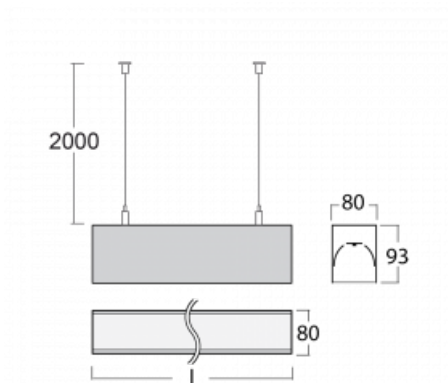

Leuchte

Lina80

05-500K-60GEM/840, W

EPD®

Lina80-Leuchten zeichnen sich durch ein elegantes und klassisches lineares Design mit ausgezeichneten Beleuchtungseigenschaften aus. Sie sind als Anbau-, Pendel- und Einbauleuchten erhältlich und passen somit in fast jeden Raum. Lina80 Lighting ist die richtige Lösung für Büros, Geschäfts-, Sozial- und Kulturräume, aber auch für Haushalte und Restaurants. Sie können zwischen direkter und direkt-indirekter Lichtverteilung wählen.

Technische Zeichnung

Typ der Montage	Pendelleuchten
Typ der Ausstrahlung	Direkte
Form der Leuchte	Linear
Farbe der Leuchte	Weiss
Material	Aluminium
Lebensdauer	L90/B50 60 000 Stunden
Garantie	5 years
Beschreibung der Leuchte	Pendelleuchte
Abmessungen	3371 mm × 80 mm × 93 mm
Lichtquelle	LED MODUL
Art der Optik	Opaler Diffusor
Lichtstrom*	6410 lm
Farbtemperatur	4000 K Kalt weiss
Leuchtwirkungsgrad	144 lm/W
MacAdam	2
Lichtquelle	
Farbwiedergabeindex	80
UGR max. X=4H	23.6
Y=8H, ρ=70,50,20	
Leistungsaufnahme*	44.4 W
Anschluss der Leuchte	ON/OFF 1 Stunde
Elektrische Spannung	220-240V
Frequenz	50/60Hz

  IP 40

*±10 %

Zum Herunterladen

Montageanleitung

Fotografie