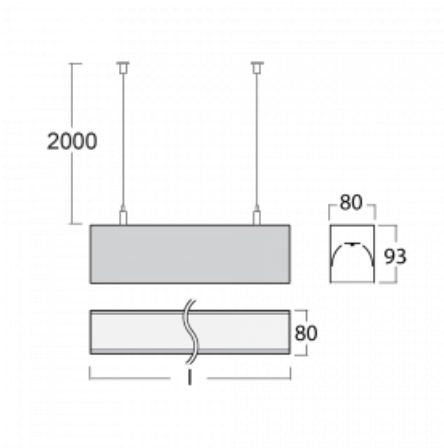

# Lina80

05-500K-50GEM/840, W

**EPD®**

Lina80-Leuchten zeichnen sich durch ein elegantes und klassisches lineares Design mit ausgezeichneten Beleuchtungseigenschaften aus. Sie sind als Anbau-, Pendel- und Einbauleuchten erhältlich und passen somit in fast jeden Raum. Lina80 Lighting ist die richtige Lösung für Büros, Geschäfts-, Sozial- und Kulturräume, aber auch für Haushalte und Restaurants. Sie können zwischen direkter und direkt-indirekter Lichtverteilung wählen.

**Technische Zeichnung**

Typ der Montage	Pendelleuchten
Typ der Ausstrahlung	Direkte
Form der Leuchte	Linear
Farbe der Leuchte	Weiss
Material	Aluminium
Lebensdauer	L90/B50 60 000 Stunden
Garantie	5 years
Beschreibung der Leuchte	Pendelleuchte
Abmessungen	2810 mm × 80 mm × 93 mm
Gewicht	10.2 kg
Lichtquelle	LED MODUL
Art der Optik	Opaler Diffusor
Lichtstrom*	5340 lm
Farbtemperatur	4000 K Kalt weiss
Leuchtwirkungsgrad	144 lm/W
MacAdam Lichtquelle	2
Farbwiedergabeindex	80
UGR max. X=4H Y=8H, ρ=70,50,20	23.6