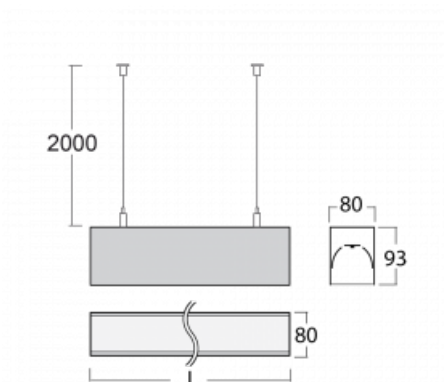

Leuchte

Lina80

05-500K-40GEM/830, S

EPD®

Lina80-Leuchten zeichnen sich durch ein elegantes und klassisches lineares Design mit ausgezeichneten Beleuchtungseigenschaften aus. Sie sind als Anbau-, Pendel- und Einbauleuchten erhältlich und passen somit in fast jeden Raum. Lina80 Lighting ist die richtige Lösung für Büros, Geschäfts-, Sozial- und Kulturräume, aber auch für Haushalte und Restaurants. Sie können zwischen direkter und direkt-indirekter Lichtverteilung wählen.

Technische Zeichnung

Typ der Montage	Pendelleuchten
Typ der Ausstrahlung	Direkte
Form der Leuchte	Linear
Farbe der Leuchte	Silber
Material	Aluminium
Lebensdauer	L90/B50 60 000 Stunden
Garantie	60 Monate
Beschreibung der Leuchte	Pendelleuchte
Abmessungen	2249 mm × 80 mm × 93 mm
Lichtquelle	LED MODUL
Art der Optik	Opaler Diffusor
Lichtstrom	4060 lm ± 10 %
Farbtemperatur	3000 K Warm weiss
Leuchtwirkungsgrad	137 lm/W
MacAdam	2
Lichtquelle	
Farbwiedergabeindex	80
UGR max. X=4H	23.4
Y=8H, ρ=70,50,20	
Leistungsaufnahme	29.6 W ± 10 %
Anschluss der Leuchte	EVG und Notlicht 1 Stunde
Elektrische Spannung	220-240V
Frequenz	50/60Hz