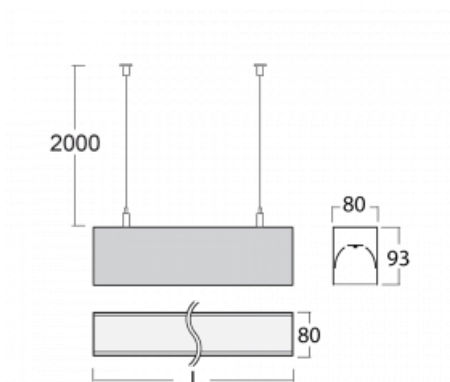

Leuchte

Lina80

05-500K-35GEM/840, W

EPD®

Lina80-Leuchten zeichnen sich durch ein elegantes und klassisches lineares Design mit ausgezeichneten Beleuchtungseigenschaften aus. Sie sind als Anbau-, Pendel- und Einbauleuchten erhältlich und passen somit in fast jeden Raum. Lina80 Lighting ist die richtige Lösung für Büros, Geschäfts-, Sozial- und Kulturräume, aber auch für Haushalte und Restaurants. Sie können zwischen direkter und direkt-indirekter Lichtverteilung wählen.

Technische Zeichnung

Typ der Montage	Pendelleuchten
Typ der Ausstrahlung	Direkte
Form der Leuchte	Linear
Farbe der Leuchte	Weiss
Material	Aluminium
Lebensdauer	L90/B50 60 000 Stunden
Garantie	5 years
Beschreibung der Leuchte	Pendelleuchte
Abmessungen	1969 mm × 80 mm × 93 mm
Lichtquelle	LED MODUL
Art der Optik	Opaler Diffusor
Lichtstrom*	3740 lm
Farbtemperatur	4000 K Kalt weiss
Leuchtwirkungsgrad	144 lm/W
MacAdam	2
Lichtquelle	
Farbwiedergabeindex	80
UGR max. X=4H	23.6
Y=8H, ρ=70,50,20	
Leistungsaufnahme*	25.9 W
Anschluss der Leuchte	ON/OFF 1 Stunde
Elektrische Spannung	220-240V
Frequenz	50/60Hz

 CE IP 40

*±10 %

Zum Herunterladen

Montageanleitung

Fotografie