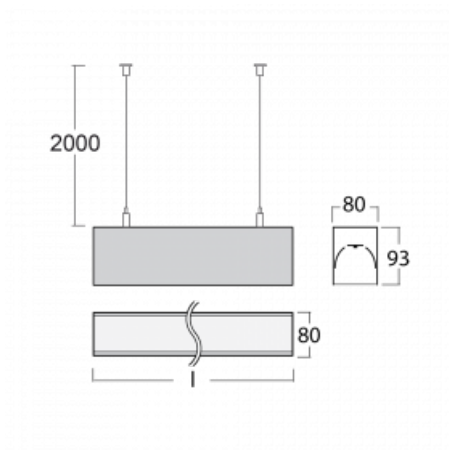

## Technische Zeichnung

Typ der Montage	Pendelleuchten
Typ der Ausstrahlung	Direkte
Form der Leuchte	Linear
Farbe der Leuchte	Silber
Material	Aluminium
Lebensdauer	L90/B50 60 000 Stunden
Garantie	60 Monate
Beschreibung der Leuchte	Pendelleuchte
Abmessungen	1688 mm × 80 mm × 93 mm
Gewicht	6.4 kg
Lichtquelle	LED MODUL
Art der Optik	Opaler Diffusor
Lichtstrom	3050 lm ± 10 %
Farbtemperatur	3000 K Warm weiss
Leuchtwirkungsgrad	137 lm/W
MacAdam Lichtquelle	2
Farbwiedergabeindex	80
UGR max. X=4H Y=8H, ρ=70,50,20	23.4