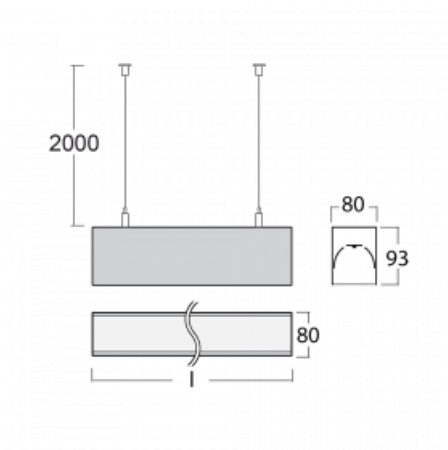

Leuchte

Lina80

05-500K-30GEE/840, W

EPD®

Lina80-Leuchten zeichnen sich durch ein elegantes und klassisches lineares Design mit ausgezeichneten Beleuchtungseigenschaften aus. Sie sind als Anbau-, Pendel- und Einbauleuchten erhältlich und passen somit in fast jeden Raum. Lina80 Lighting ist die richtige Lösung für Büros, Geschäfts-, Sozial- und Kulturräume, aber auch für Haushalte und Restaurants. Sie können zwischen direkter und direkt-indirekter Lichtverteilung wählen.

Technische Zeichnung

Typ der Montage	Pendelleuchten
Typ der Ausstrahlung	Direkte
Form der Leuchte	Linear
Farbe der Leuchte	Weiss
Material	Aluminium
Lebensdauer	L90/B50 60 000 Stunden
Garantie	5 years
Beschreibung der Leuchte	Pendelleuchte
Abmessungen	1688 mm × 80 mm × 93 mm
Gewicht	6.2 kg
Lichtquelle	LED MODUL
Art der Optik	Opaler Diffusor
Lichtstrom*	3200 lm
Farbtemperatur	4000 K Kalt weiss
Leuchtwirkungsgrad	144 lm/W
MacAdam Lichtquelle	2
Farbwiedergabeindex	80
UGR max. X=4H Y=8H, ρ=70,50,20	23.5