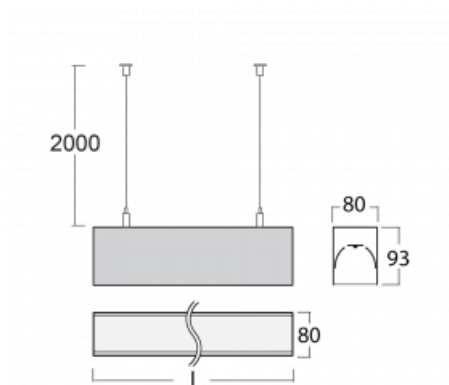

## Technische Zeichnung

|                                   |                          |
|-----------------------------------|--------------------------|
| Typ der Montage                   | Pendelleuchten           |
| Typ der Ausstrahlung              | Direkte                  |
| Form der Leuchte                  | Linear                   |
| Farbe der Leuchte                 | Silber                   |
| Material                          | Aluminium                |
| Lebensdauer                       | L90/B50 60 000 Stunden   |
| Garantie                          | 60 Monate                |
| Beschreibung der Leuchte          | Pendelleuchte            |
| Abmessungen                       | 1408 mm × 80 mm × 93 mm  |
| Lichtquelle                       | LED MODUL                |
| Art der Optik                     | Opaler Diffusor          |
| Lichtstrom                        | 3890 lm ± 10 %           |
| Farbtemperatur                    | 3000 K Warm weiss        |
| Leuchtwirkungsgrad                | 125 lm/W                 |
| MacAdam                           | 2                        |
| Lichtquelle                       |                          |
| Farbwiedergabeindex               | 80                       |
| UGR max. X=4H<br>Y=8H, ρ=70,50,20 | 24.9                     |
| Leistungsaufnahme                 | 31 W ± 10 %              |
| Anschluss der Leuchte             | Dimmbar DALI oder Taster |
| Elektrische Spannung              | 220-240V                 |
| Frequenz                          | 50/60Hz                  |